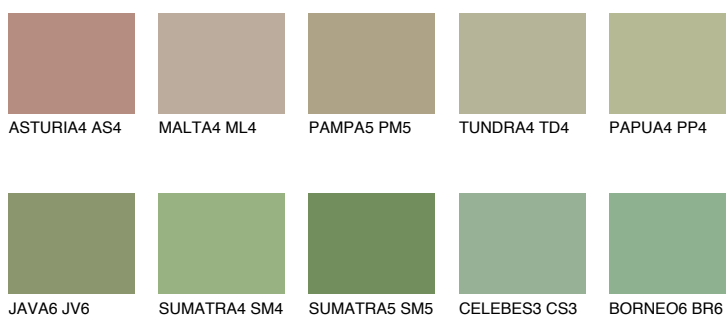

**PAPUA6 PP6**☀️ 32% **TSR 45%****Culori asortata****CULORI RECOMANDATE****CULORI INTENSE RECOMANDATE**

Pentru mai multe informatii despre tencuieli si vopsele, accesati

www.ceresit.ro

Culorile prezentate corespund tencuielilor si vopselelor oferite de Ceresit. Din cauza utilizarii tehnicilor digitale, culorile prezentate pot fi diferite de cele reale. Din acest motiv, ele nu trebuie considerate reprezentari fidele ale diferitelor nuante de culoare. Iti recomandam sa consulți paletarul fizic sau sa soliciți o mostra de culoare reprezentantilor tehnici.