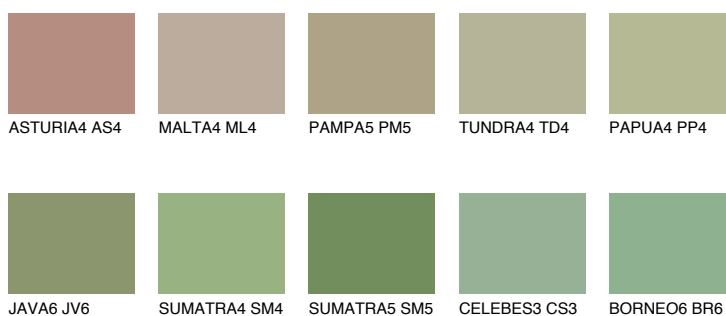

**PAPUA6 PP6**☀ 32% **TSR** 45%**Culori asortata****CULORI RECOMANDATE****CULORI INTENSE RECOMANDATE**

Pentru mai multe informatii despre tencuieli si vopsele, accesati

www.ceresit.ro

Culorile prezentate corespund tencuielilor si vopselelor oferite de Ceresit. Din cauza utilizarii tehnicilor digitale, culorile prezentate pot fi diferite de cele reale. Din acest motiv, ele nu trebuie considerate reprezentari fidele ale diferitelor nuante de culoare. Iti recomandam sa consulți paletarul fizic sau sa soliciți o mostra de culoare reprezentantilor tehnici.