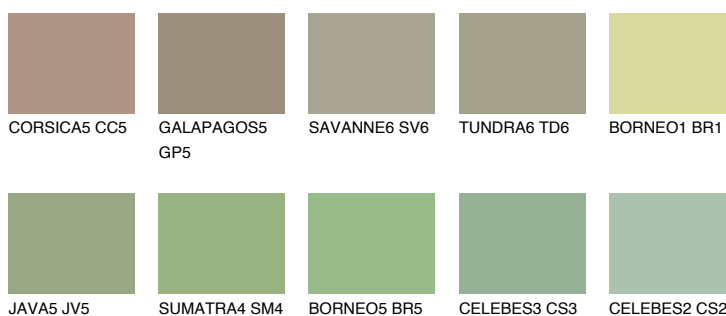

**PAPUA5 PP5**36% **TSR** 49%**Culori asortata****CULORI RECOMANDATE****CULORI INTENSE RECOMANDATE**

Pentru mai multe informatii despre tencuieli si vopsele, accesati

[www.ceresit.ro](http://www.ceresit.ro)

Culorile prezentate corespund tencuielilor si vopselelor oferite de Ceresit. Din cauza utilizarii tehnicilor digitale, culorile prezentate pot fi diferite de cele reale. Din acest motiv, ele nu trebuie considerate reprezentari fidele ale diferitelor nuante de culoare. Iti recomandam sa consulți paletarul fizic sau sa soliciți o mostra de culoare reprezentantilor tehnici.