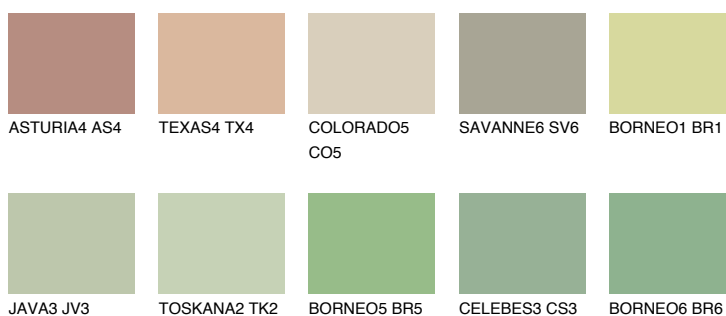

**PAPUA4 PP4**☀ 47% **TSR** 54%**Culori asortata****CULORI RECOMANDATE****CULORI INTENSE RECOMANDATE**

Pentru mai multe informatii despre tencuieli si vopsele, accesati

www.ceresit.ro

Culorile prezentate corespund tencuielilor si vopselelor oferite de Ceresit. Din cauza utilizarii tehnicilor digitale, culorile prezentate pot fi diferite de cele reale. Din acest motiv, ele nu trebuie considerate reprezentari fidele ale diferitelor nuante de culoare. Iti recomandam sa consulți paletarul fizic sau sa soliciți o mostra de culoare reprezentantilor tehnici.