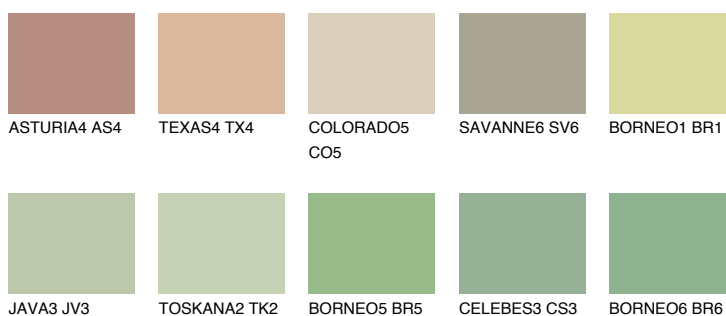

**PAPUA4 PP4**☀️ 47% **TSR 54%****Culori asortata****CULORI RECOMANDATE****CULORI INTENSE RECOMANDATE**

Pentru mai multe informatii despre tencuieli si vopsele, accesati

www.ceresit.ro

Culorile prezentate corespund tencuielilor si vopselelor oferite de Ceresit. Din cauza utilizarii tehnicilor digitale, culorile prezentate pot fi diferite de cele reale. Din acest motiv, ele nu trebuie considerate reprezentari fidele ale diferitelor nuante de culoare. Iti recomandam sa consulți paletarul fizic sau sa soliciți o mostra de culoare reprezentantilor tehnici.