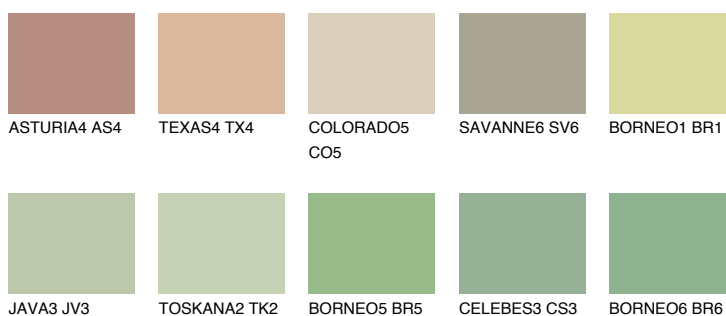

**PAPUA4 PP4**☀️ 47%    **TSR 54%****Culori asortata****CULORI RECOMANDATE****CULORI INTENSE RECOMANDATE**

Pentru mai multe informatii despre tencuieli si vopsele, accesati

[www.ceresit.ro](http://www.ceresit.ro)

Culorile prezentate corespund tencuielilor si vopselelor oferite de Ceresit. Din cauza utilizarii tehnicilor digitale, culorile prezentate pot fi diferite de cele reale. Din acest motiv, ele nu trebuie considerate reprezentari fidele ale diferitelor nuante de culoare. Iti recomandam sa consulți paletarul fizic sau sa soliciți o mostra de culoare reprezentantilor tehnici.