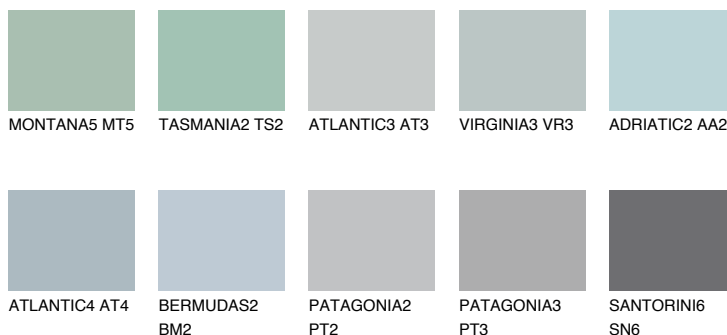

**ALASKA4 AL4**48% **TSR** 44%**Culori asortata****CULORI RECOMANDATE****CULORI INTENSE RECOMANDATE**

Pentru mai multe informatii despre tencuieli si vopsele, accesati

www.ceresit.ro

Culorile prezentate corespund tencuielilor si vopselelor oferite de Ceresit. Din cauza utilizarii tehnicilor digitale, culorile prezentate pot fi diferite de cele reale. Din acest motiv, ele nu trebuie considerate reprezentari fidele ale diferitelor nuante de culoare. Iti recomandam sa consulți paletarul fizic sau sa soliciți o mostra de culoare reprezentantilor tehnici.