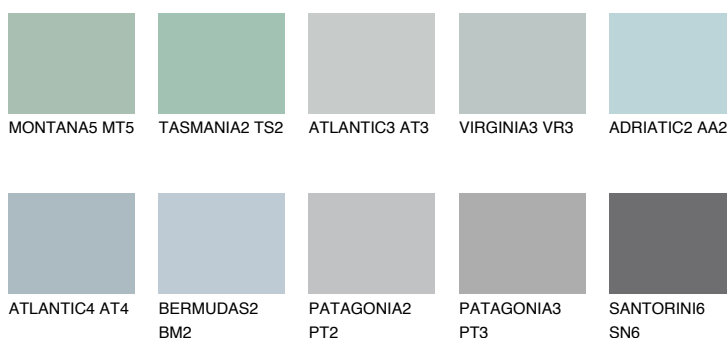

**ALASKA4 AL4**● 48% **TSR** 44%**Culori asortata****CULORI RECOMANDATE****CULORI INTENSE RECOMANDATE**

Pentru mai multe informatii despre tencuieli si vopsele, accesati

www.ceresit.ro

Culorile prezentate corespund tencuielilor si vopselelor oferite de Ceresit. Din cauza utilizarii tehnicilor digitale, culorile prezentate pot fi diferite de cele reale. Din acest motiv, ele nu trebuie considerate reprezentari fidele ale diferitelor nuante de culoare. Iti recomandam sa consulți paletarul fizic sau sa soliciți o mostra de culoare reprezentantilor tehnici.