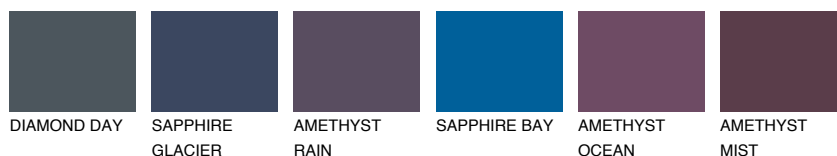

**ALASKA4 AL4**48% **TSR** 44%**Culori asortata****CULORI RECOMANDATE****CULORI INTENSE RECOMANDATE**

Pentru mai multe informatii despre tencuieli si vopsele, accesati

[www.ceresit.ro](http://www.ceresit.ro)

Culorile prezentate corespund tencuielilor si vopselelor oferite de Ceresit. Din cauza utilizarii tehnicilor digitale, culorile prezentate pot fi diferite de cele reale. Din acest motiv, ele nu trebuie considerate reprezentari fidele ale diferitelor nuante de culoare. Iti recomandam sa consulți paletarul fizic sau sa soliciți o mostra de culoare reprezentantilor tehnici.