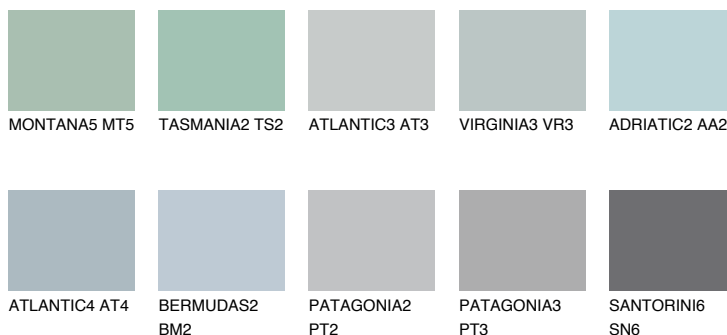

**ALASKA4 AL4**48% **TSR** 44%**Culori asortata****CULORI RECOMANDATE****CULORI INTENSE RECOMANDATE**

Pentru mai multe informatii despre tencuieli si vopsele, accesati

[www.ceresit.ro](http://www.ceresit.ro)

Culorile prezentate corespund tencuielilor si vopselelor oferite de Ceresit. Din cauza utilizarii tehnicilor digitale, culorile prezentate pot fi diferite de cele reale. Din acest motiv, ele nu trebuie considerate reprezentari fidele ale diferitelor nuante de culoare. Iti recomandam sa consulți paletarul fizic sau sa soliciți o mostra de culoare reprezentantilor tehnici.