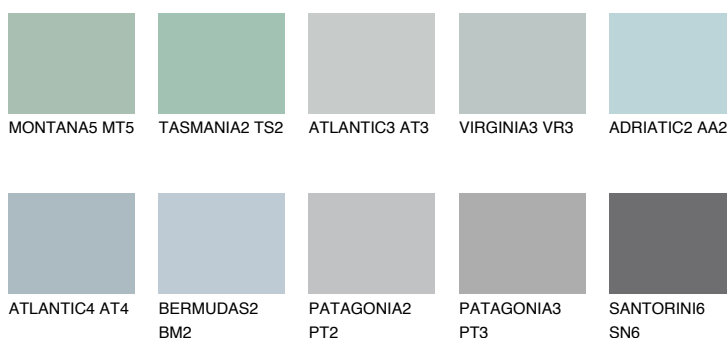

**ALASKA4 AL4**48% **TSR** 44%**Culori asortata****CULORI RECOMANDATE****CULORI INTENSE RECOMANDATE**

Pentru mai multe informatii despre tencuieli si vopsele, accesati

[www.ceresit.ro](http://www.ceresit.ro)