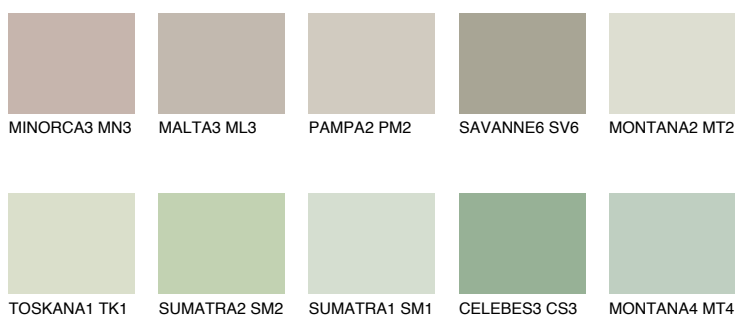

**PAPUA3 PP3**56% **TSR** 58%**Culori asortata****CULORI RECOMANDATE****CULORI INTENSE RECOMANDATE**

Pentru mai multe informatii despre tencuieli si vopsele, accesati

[www.ceresit.ro](http://www.ceresit.ro)

Culorile prezentate corespund tencuielilor si vopselelor oferite de Ceresit. Din cauza utilizarii tehnicilor digitale, culorile prezentate pot fi diferite de cele reale. Din acest motiv, ele nu trebuie considerate reprezentari fidele ale diferitelor nuante de culoare. Iti recomandam sa consulți paletarul fizic sau sa soliciți o mostra de culoare reprezentantilor tehnici.