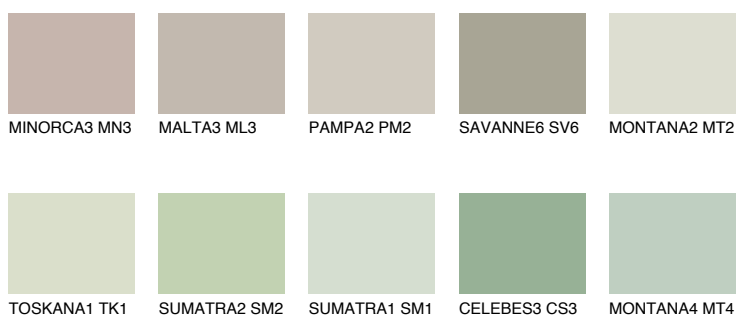

**PAPUA3 PP3**56% **TSR** 58%**Culori asortata****CULORI RECOMANDATE****CULORI INTENSE RECOMANDATE**

Pentru mai multe informatii despre tencuieli si vopsele, accesati

www.ceresit.ro

Culorile prezentate corespund tencuielilor si vopselelor oferite de Ceresit. Din cauza utilizarii tehnicilor digitale, culorile prezentate pot fi diferite de cele reale. Din acest motiv, ele nu trebuie considerate reprezentari fidele ale diferitelor nuante de culoare. Iti recomandam sa consulți paletarul fizic sau sa soliciți o mostra de culoare reprezentantilor tehnici.