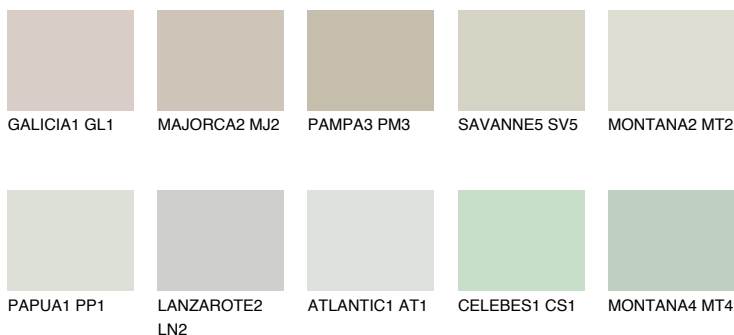

**PAPUA2 PP2**63% **TSR** 61%**Culori asortata****CULORI RECOMANDATE****CULORI INTENSE RECOMANDATE**

Pentru mai multe informatii despre tencuieli si vopsele, accesati

[www.ceresit.ro](http://www.ceresit.ro)

Culorile prezentate corespund tencuielilor si vopselelor oferite de Ceresit. Din cauza utilizarii tehnicilor digitale, culorile prezentate pot fi diferite de cele reale. Din acest motiv, ele nu trebuie considerate reprezentari fidele ale diferitelor nuante de culoare. Iti recomandam sa consulți paletarul fizic sau sa soliciți o mostra de culoare reprezentantilor tehnici.