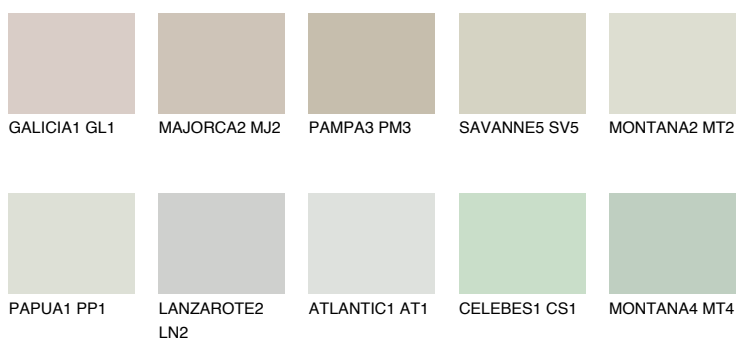

**PAPUA2 PP2**63% **TSR** 61%**Culori asortata****CULORI RECOMANDATE****CULORI INTENSE RECOMANDATE**

Pentru mai multe informatii despre tencuieli si vopsele, accesati

www.ceresit.ro

Culorile prezentate corespund tencuielilor si vopselelor oferite de Ceresit. Din cauza utilizarii tehnicilor digitale, culorile prezentate pot fi diferite de cele reale. Din acest motiv, ele nu trebuie considerate reprezentari fidele ale diferitelor nuante de culoare. Iti recomandam sa consulți paletarul fizic sau sa soliciți o mostra de culoare reprezentantilor tehnici.