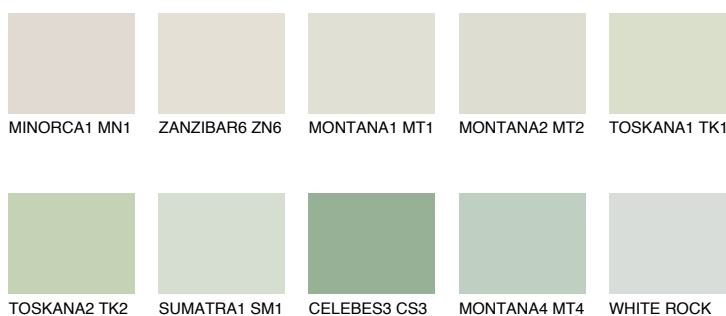


**PAPUA1 PP1**74% **TSR** 67%**Culori asortata****CULORI RECOMANDATE****CULORI INTENSE RECOMANDATE**

Pentru mai multe informatii despre tencuieli si vopsele, accesati

www.ceresit.ro