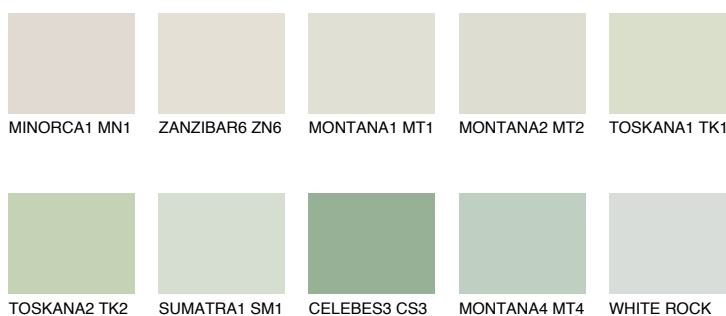


**PAPUA1 PP1**74% **TSR** 67%

Culori asortata

CULORI RECOMANDATE

CULORI INTENSE RECOMANDATE

Pentru mai multe informatii despre tencuieli si vopsele, accesati

www.ceresit.ro