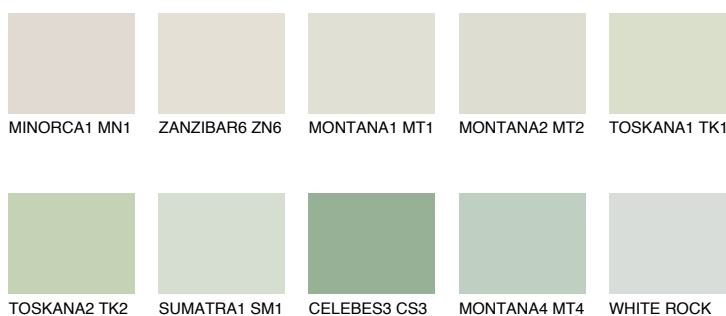


**PAPUA1 PP1**74% **TSR** 67%**Culori asortata****CULORI RECOMANDATE****CULORI INTENSE RECOMANDATE**

Pentru mai multe informatii despre tencuieli si vopsele, accesati

www.ceresit.ro

Culorile prezentate corespund tencuielilor si vopselelor oferite de Ceresit. Din cauza utilizarii tehnicilor digitale, culorile prezentate pot fi diferite de cele reale. Din acest motiv, ele nu trebuie considerate reprezentari fidele ale diferitelor nuante de culoare. Iti recomandam sa consulți paletarul fizic sau sa soliciți o mostra de culoare reprezentantilor tehnici.