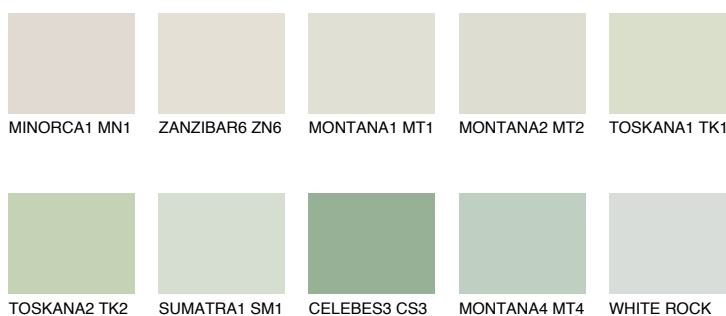


**PAPUA1 PP1**74% **TSR** 67%**Culori asortata****CULORI RECOMANDATE****CULORI INTENSE RECOMANDATE**

Pentru mai multe informatii despre tencuieli si vopsele, accesati

[www.ceresit.ro](http://www.ceresit.ro)

Culorile prezentate corespund tencuielilor si vopselelor oferite de Ceresit. Din cauza utilizarii tehnicilor digitale, culorile prezentate pot fi diferite de cele reale. Din acest motiv, ele nu trebuie considerate reprezentari fidele ale diferitelor nuante de culoare. Iti recomandam sa consulți paletarul fizic sau sa soliciți o mostra de culoare reprezentantilor tehnici.