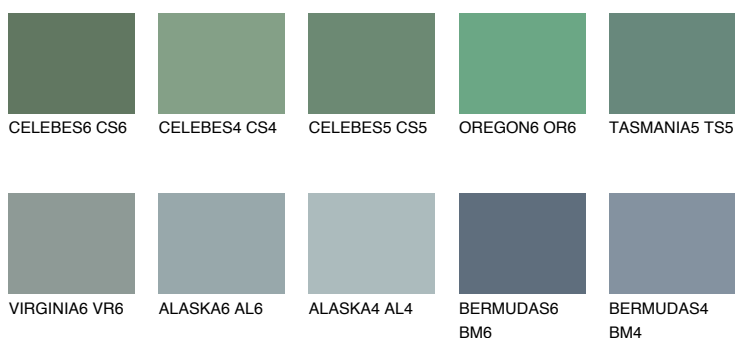

**TASMANIA6 TS6**☀ 14% **TSR 13%****Culori asortata****CULORI RECOMANDATE****CULORI INTENSE RECOMANDATE**

Pentru mai multe informatii despre tencuieli si vopsele, accesati

www.ceresit.ro

Culorile prezentate corespund tencuielilor si vopselelor oferite de Ceresit. Din cauza utilizarii tehnicilor digitale, culorile prezentate pot fi diferite de cele reale. Din acest motiv, ele nu trebuie considerate reprezentari fidele ale diferitelor nuante de culoare. Iti recomandam sa consulți paletarul fizic sau sa soliciți o mostra de culoare reprezentantilor tehnici.