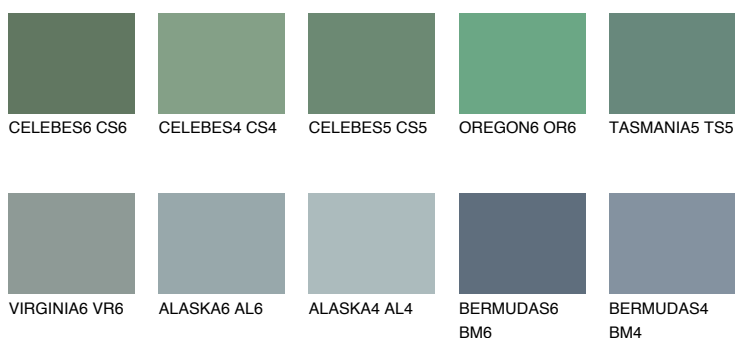

**TASMANIA6 TS6**☀️ 14%   **TSR 13%****Culori asortata****CULORI RECOMANDATE****CULORI INTENSE RECOMANDATE**

Pentru mai multe informatii despre tencuieli si vopsele, accesati

[www.ceresit.ro](http://www.ceresit.ro)

Culorile prezentate corespund tencuielilor si vopselelor oferite de Ceresit. Din cauza utilizarii tehnicilor digitale, culorile prezentate pot fi diferite de cele reale. Din acest motiv, ele nu trebuie considerate reprezentari fidele ale diferitelor nuante de culoare. Iti recomandam sa consulți paletarul fizic sau sa soliciți o mostra de culoare reprezentantilor tehnici.