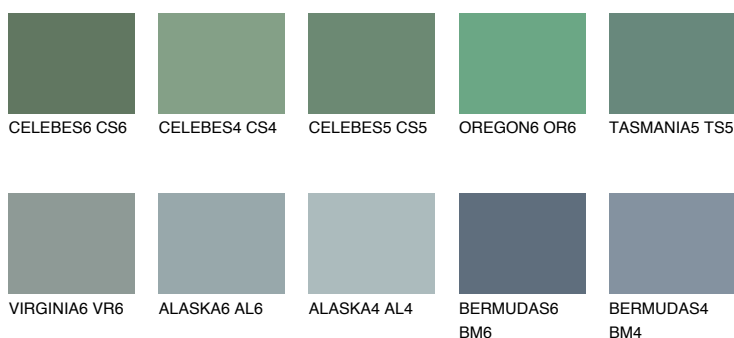

**TASMANIA6 TS6**14% **TSR** 13%**Culori asortata****CULORI RECOMANDATE****CULORI INTENSE RECOMANDATE**

Pentru mai multe informatii despre tencuieli si vopsele, accesati

www.ceresit.ro

Culorile prezentate corespund tencuielilor si vopselelor oferite de Ceresit. Din cauza utilizarii tehnicilor digitale, culorile prezentate pot fi diferite de cele reale. Din acest motiv, ele nu trebuie considerate reprezentari fidele ale diferitelor nuante de culoare. Iti recomandam sa consulți paletarul fizic sau sa soliciți o mostra de culoare reprezentantilor tehnici.