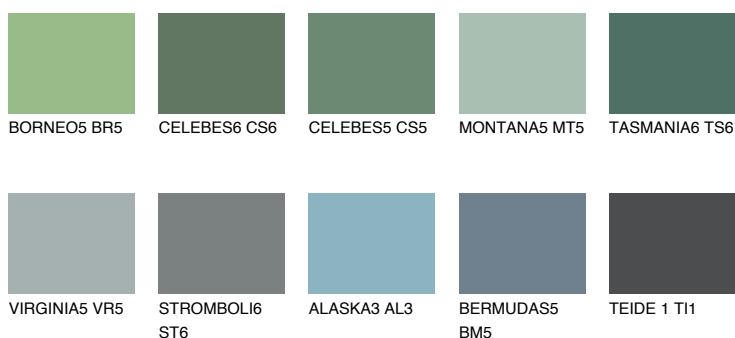

**TASMANIA5 TS5**☀️ 22% **TSR 20%****Culori asortata****CULORI RECOMANDATE****CULORI INTENSE RECOMANDATE**

Pentru mai multe informatii despre tencuieli si vopsele, accesati

www.ceresit.ro

Culorile prezentate corespund tencuielilor si vopselelor oferite de Ceresit. Din cauza utilizarii tehnicilor digitale, culorile prezentate pot fi diferite de cele reale. Din acest motiv, ele nu trebuie considerate reprezentari fidele ale diferitelor nuante de culoare. Iti recomandam sa consulți paletarul fizic sau sa soliciți o mostra de culoare reprezentantilor tehnici.