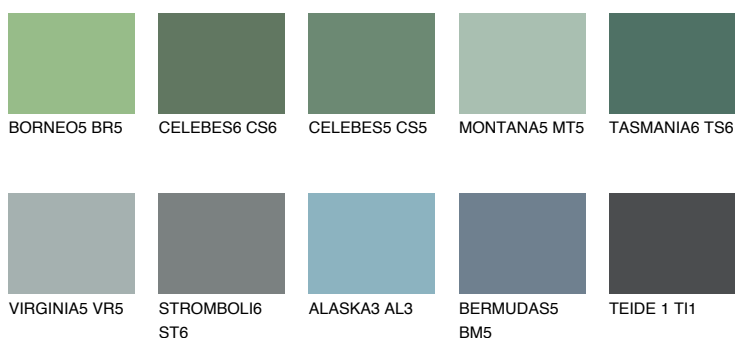

**TASMANIA5 TS5**☀ 22% **TSR 20%****Culori asortata****CULORI RECOMANDATE****CULORI INTENSE RECOMANDATE**

Pentru mai multe informatii despre tencuieli si vopsele, accesati

[www.ceresit.ro](http://www.ceresit.ro)

Culorile prezentate corespund tencuielilor si vopselelor oferite de Ceresit. Din cauza utilizarii tehnicilor digitale, culorile prezentate pot fi diferite de cele reale. Din acest motiv, ele nu trebuie considerate reprezentari fidele ale diferitelor nuante de culoare. Iti recomandam sa consulți paletarul fizic sau sa soliciți o mostra de culoare reprezentantilor tehnici.