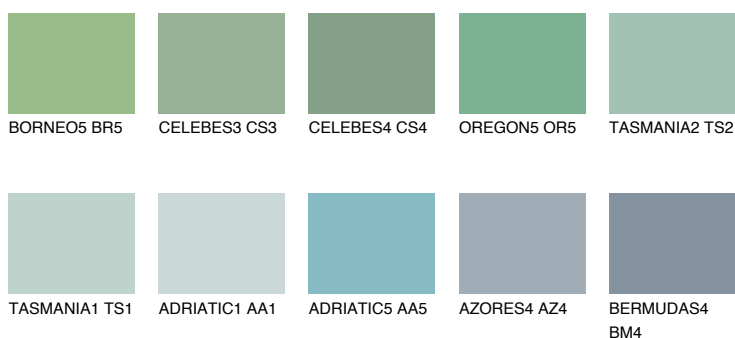

**TASMANIA4 TS4**☀ 35% **TSR** 32%**Culori asortata****CULORI RECOMANDATE****CULORI INTENSE RECOMANDATE**

Pentru mai multe informatii despre tencuieli si vopsele, accesati

[www.ceresit.ro](http://www.ceresit.ro)

Culorile prezentate corespund tencuielilor si vopselelor oferite de Ceresit. Din cauza utilizarii tehnicilor digitale, culorile prezentate pot fi diferite de cele reale. Din acest motiv, ele nu trebuie considerate reprezentari fidele ale diferitelor nuante de culoare. Iti recomandam sa consulți paletarul fizic sau sa soliciți o mostra de culoare reprezentantilor tehnici.