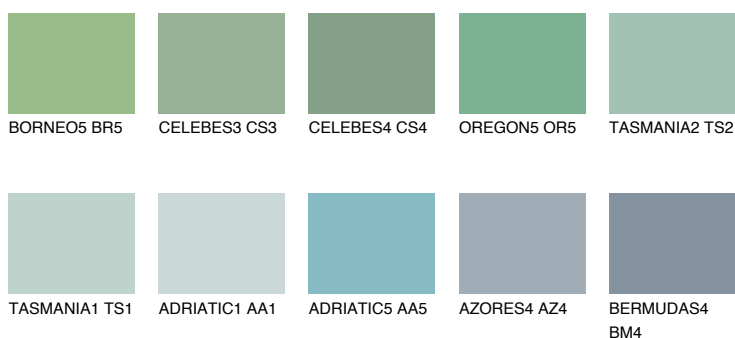

**TASMANIA4 TS4**35% **TSR** 32%**Culori asortata****CULORI RECOMANDATE****CULORI INTENSE RECOMANDATE**

Pentru mai multe informatii despre tencuieli si vopsele, accesati

www.ceresit.ro

Culorile prezentate corespund tencuielilor si vopselelor oferite de Ceresit. Din cauza utilizarii tehnicilor digitale, culorile prezentate pot fi diferite de cele reale. Din acest motiv, ele nu trebuie considerate reprezentari fidele ale diferitelor nuante de culoare. Iti recomandam sa consulți paletarul fizic sau sa soliciți o mostra de culoare reprezentantilor tehnici.