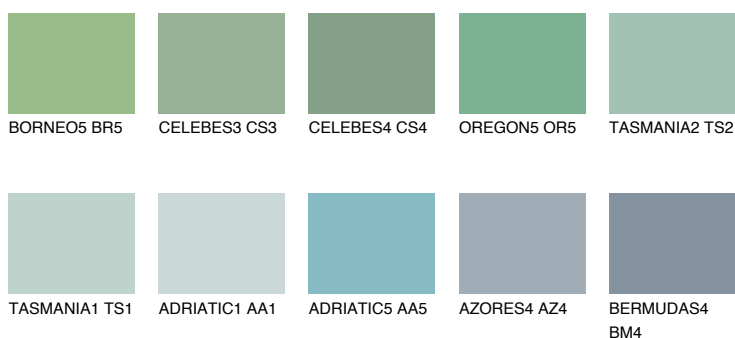

**TASMANIA4 TS4**☀ 35% **TSR** 32%**Culori asortata****CULORI RECOMANDATE****CULORI INTENSE RECOMANDATE**

Pentru mai multe informatii despre tencuieli si vopsele, accesati

www.ceresit.ro

Culorile prezentate corespund tencuielilor si vopselelor oferite de Ceresit. Din cauza utilizarii tehnicilor digitale, culorile prezentate pot fi diferite de cele reale. Din acest motiv, ele nu trebuie considerate reprezentari fidele ale diferitelor nuante de culoare. Iti recomandam sa consulți paletarul fizic sau sa soliciți o mostra de culoare reprezentantilor tehnici.