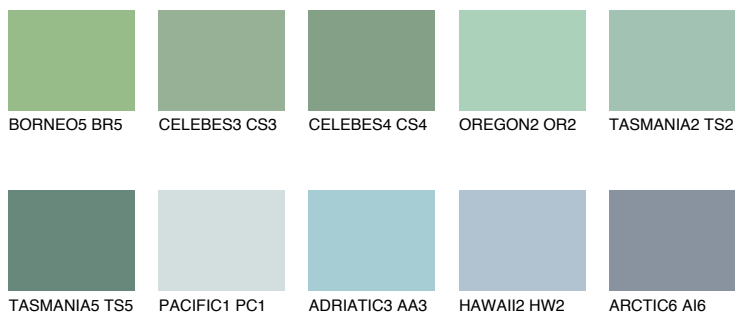

**TASMANIA3 TS3**43% **TSR** 49%**Culori asortata****CULORI RECOMANDATE****CULORI INTENSE RECOMANDATE**

Pentru mai multe informatii despre tencuieli si vopsele, accesati

[www.ceresit.ro](http://www.ceresit.ro)

Culorile prezentate corespund tencuielilor si vopselelor oferite de Ceresit. Din cauza utilizarii tehnicilor digitale, culorile prezentate pot fi diferite de cele reale. Din acest motiv, ele nu trebuie considerate reprezentari fidele ale diferitelor nuante de culoare. Iti recomandam sa consulți paletarul fizic sau sa soliciți o mostra de culoare reprezentantilor tehnici.