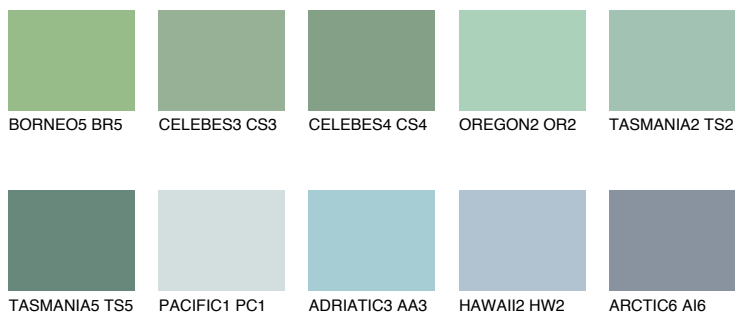

**TASMANIA3 TS3**43% **TSR** 49%**Culori asortata****CULORI RECOMANDATE****CULORI INTENSE RECOMANDATE**

Pentru mai multe informatii despre tencuieli si vopsele, accesati

www.ceresit.ro

Culorile prezentate corespund tencuielilor si vopselelor oferite de Ceresit. Din cauza utilizarii tehnicilor digitale, culorile prezentate pot fi diferite de cele reale. Din acest motiv, ele nu trebuie considerate reprezentari fidele ale diferitelor nuante de culoare. Iti recomandam sa consulți paletarul fizic sau sa soliciți o mostra de culoare reprezentantilor tehnici.