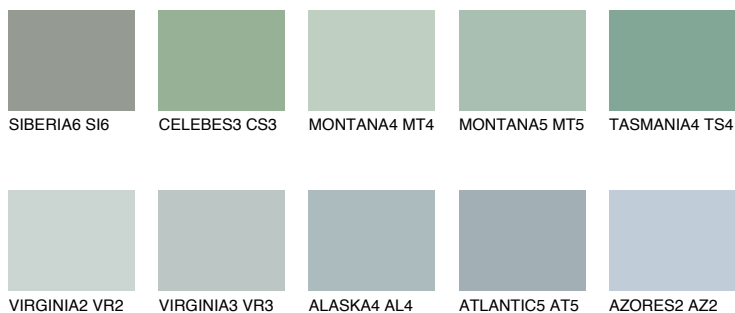

**TASMANIA2 TS2**50% **TSR** 45%**Culori asortata****CULORI RECOMANDATE****CULORI INTENSE RECOMANDATE**

Pentru mai multe informatii despre tencuieli si vopsele, accesati

www.ceresit.ro

Culorile prezentate corespund tencuielilor si vopselelor oferite de Ceresit. Din cauza utilizarii tehnicilor digitale, culorile prezentate pot fi diferite de cele reale. Din acest motiv, ele nu trebuie considerate reprezentari fidele ale diferitelor nuante de culoare. Iti recomandam sa consulți paletarul fizic sau sa soliciți o mostra de culoare reprezentantilor tehnici.