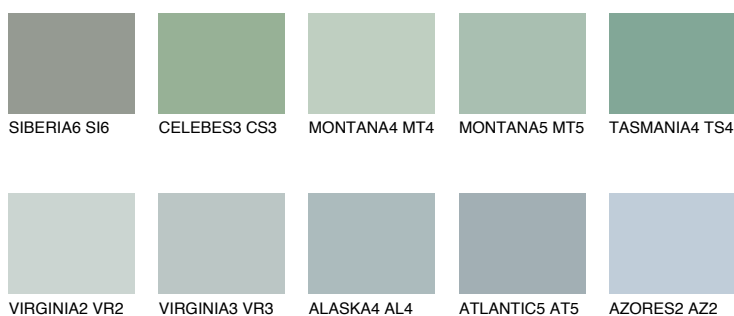

**TASMANIA2 TS2**50% **TSR** 45%**Culori asortata****CULORI RECOMANDATE****CULORI INTENSE RECOMANDATE**

Pentru mai multe informatii despre tencuieli si vopsele, accesati

www.ceresit.ro

Culorile prezentate corespund tencuielilor si vopselelor oferite de Ceresit. Din cauza utilizarii tehnicilor digitale, culorile prezentate pot fi diferite de cele reale. Din acest motiv, ele nu trebuie considerate reprezentari fidele ale diferitelor nuante de culoare. Iti recomandam sa consulți paletarul fizic sau sa soliciți o mostra de culoare reprezentantilor tehnici.