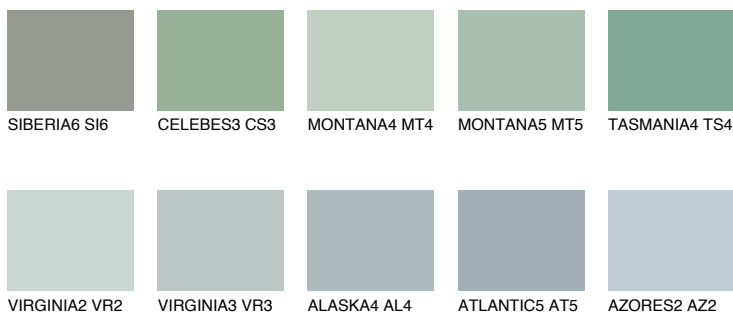

**TASMANIA2 TS2**50% **TSR** 45%**Culori asortata****CULORI RECOMANDATE****CULORI INTENSE RECOMANDATE**

Pentru mai multe informatii despre tencuieli si vopsele, accesati

[www.ceresit.ro](http://www.ceresit.ro)

Culorile prezentate corespund tencuielilor si vopselelor oferite de Ceresit. Din cauza utilizarii tehnicilor digitale, culorile prezentate pot fi diferite de cele reale. Din acest motiv, ele nu trebuie considerate reprezentari fidele ale diferitelor nuante de culoare. Iti recomandam sa consulți paletarul fizic sau sa soliciți o mostra de culoare reprezentantilor tehnici.