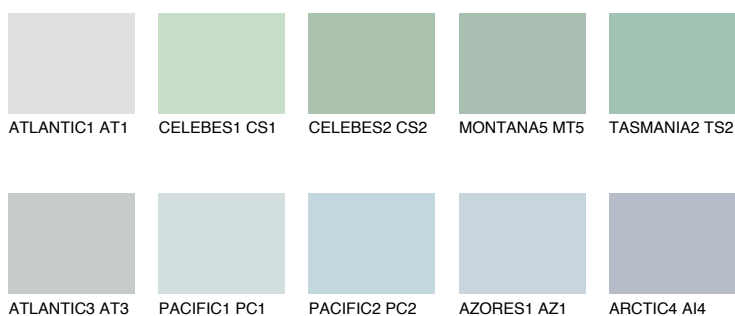

**TASMANIA1 TS1**62% **TSR** 55%**Culori asortata****CULORI RECOMANDATE****CULORI INTENSE RECOMANDATE**

Pentru mai multe informatii despre tencuieli si vopsele, accesati

www.ceresit.ro

Culorile prezentate corespund tencuielilor si vopselelor oferite de Ceresit. Din cauza utilizarii tehnicilor digitale, culorile prezentate pot fi diferite de cele reale. Din acest motiv, ele nu trebuie considerate reprezentari fidele ale diferitelor nuante de culoare. Iti recomandam sa consulți paletarul fizic sau sa soliciți o mostra de culoare reprezentantilor tehnici.