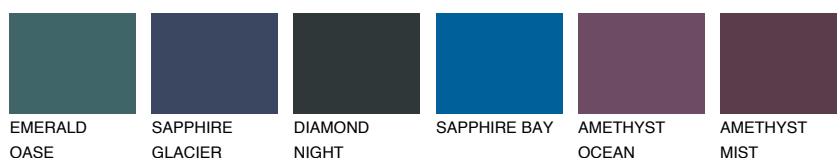

**TASMANIA1 TS1**62% **TSR** 55%**Culori asortata****CULORI RECOMANDATE****CULORI INTENSE RECOMANDATE**

Pentru mai multe informatii despre tencuieli si vopsele, accesati

www.ceresit.ro

Culorile prezentate corespund tencuielilor si vopselelor oferite de Ceresit. Din cauza utilizarii tehnicilor digitale, culorile prezentate pot fi diferite de cele reale. Din acest motiv, ele nu trebuie considerate reprezentari fidele ale diferitelor nuante de culoare. Iti recomandam sa consulți paletarul fizic sau sa soliciți o mostra de culoare reprezentantilor tehnici.