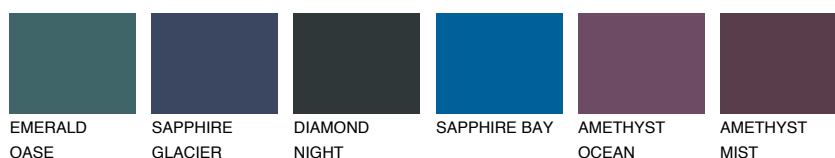

**TASMANIA1 TS1**62% **TSR** 55%**Culori asortata****CULORI RECOMANDATE****CULORI INTENSE RECOMANDATE**

Pentru mai multe informatii despre tencuieli si vopsele, accesati

[www.ceresit.ro](http://www.ceresit.ro)

Culorile prezentate corespund tencuielilor si vopselelor oferite de Ceresit. Din cauza utilizarii tehnicilor digitale, culorile prezentate pot fi diferite de cele reale. Din acest motiv, ele nu trebuie considerate reprezentari fidele ale diferitelor nuante de culoare. Iti recomandam sa consulți paletarul fizic sau sa soliciți o mostra de culoare reprezentantilor tehnici.