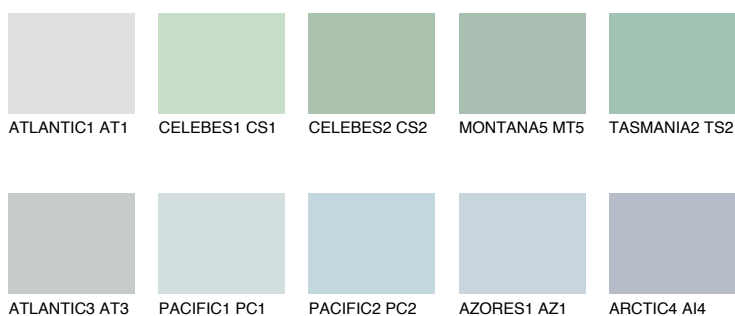

**TASMANIA1 TS1**62% **TSR** 55%**Culori asortata****CULORI RECOMANDATE****CULORI INTENSE RECOMANDATE**

Pentru mai multe informatii despre tencuieli si vopsele, accesati

[www.ceresit.ro](http://www.ceresit.ro)

Culorile prezentate corespund tencuielilor si vopselelor oferite de Ceresit. Din cauza utilizarii tehnicilor digitale, culorile prezentate pot fi diferite de cele reale. Din acest motiv, ele nu trebuie considerate reprezentari fidele ale diferitelor nuante de culoare. Iti recomandam sa consulți paletarul fizic sau sa soliciți o mostra de culoare reprezentantilor tehnici.