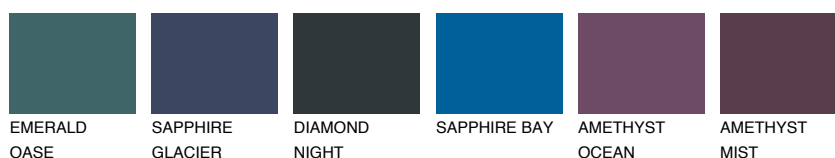

**TASMANIA1 TS1**62% **TSR** 55%**Culori asortata****CULORI RECOMANDATE****CULORI INTENSE RECOMANDATE**

Pentru mai multe informatii despre tencuieli si vopsele, accesati

www.ceresit.ro

Culorile prezentate corespund tencuielilor si vopselelor oferite de Ceresit. Din cauza utilizarii tehnicilor digitale, culorile prezentate pot fi diferite de cele reale. Din acest motiv, ele nu trebuie considerate reprezentari fidele ale diferitelor nuante de culoare. Iti recomandam sa consulți paletarul fizic sau sa soliciți o mostra de culoare reprezentantilor tehnici.