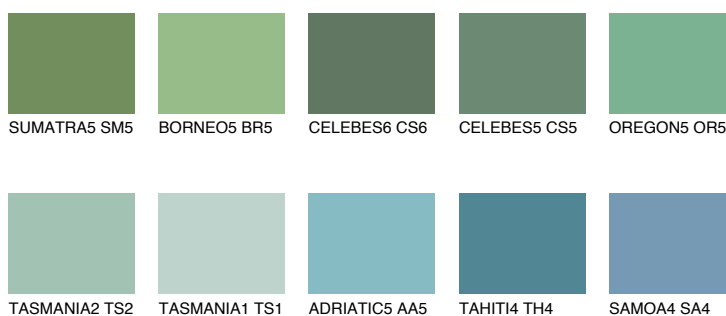

**OREGON6 OR6**☀ 32% **TSR** 39%**Culori asortata****CULORI RECOMANDATE****CULORI INTENSE RECOMANDATE**

Pentru mai multe informatii despre tencuieli si vopsele, accesati

www.ceresit.ro

Culorile prezentate corespund tencuielilor si vopselelor oferite de Ceresit. Din cauza utilizarii tehnicilor digitale, culorile prezentate pot fi diferite de cele reale. Din acest motiv, ele nu trebuie considerate reprezentari fidele ale diferitelor nuante de culoare. Iti recomandam sa consulți paletarul fizic sau sa soliciți o mostra de culoare reprezentantilor tehnici.