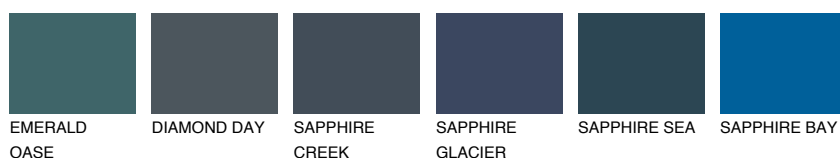

**OREGON6 OR6**☀️ 32% **TSR 39%****Culori asortata****CULORI RECOMANDATE****CULORI INTENSE RECOMANDATE**

Pentru mai multe informatii despre tencuieli si vopsele, accesati

www.ceresit.ro

Culorile prezentate corespund tencuielilor si vopselelor oferite de Ceresit. Din cauza utilizarii tehnicilor digitale, culorile prezentate pot fi diferite de cele reale. Din acest motiv, ele nu trebuie considerate reprezentari fidele ale diferitelor nuante de culoare. Iti recomandam sa consulți paletarul fizic sau sa soliciți o mostra de culoare reprezentantilor tehnici.