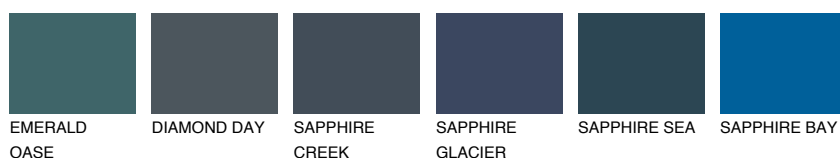

**OREGON6 OR6**☀ 32% **TSR** 39%**Culori asortata****CULORI RECOMANDATE****CULORI INTENSE RECOMANDATE**

Pentru mai multe informatii despre tencuieli si vopsele, accesati

www.ceresit.ro

Culorile prezentate corespund tencuielilor si vopselelor oferite de Ceresit. Din cauza utilizarii tehnicilor digitale, culorile prezentate pot fi diferite de cele reale. Din acest motiv, ele nu trebuie considerate reprezentari fidele ale diferitelor nuante de culoare. Iti recomandam sa consulți paletarul fizic sau sa soliciți o mostra de culoare reprezentantilor tehnici.