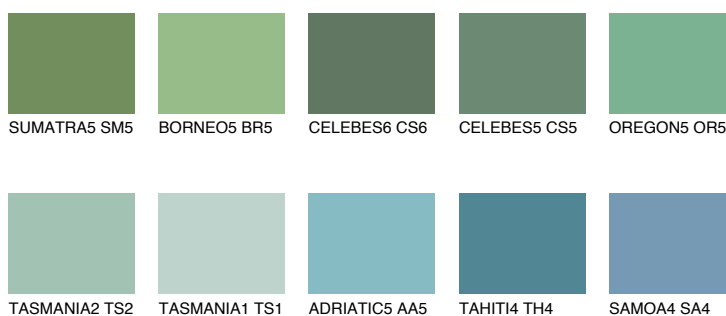

**OREGON6 OR6**☀️ 32% **TSR 39%****Culori asortata****CULORI RECOMANDATE****CULORI INTENSE RECOMANDATE**

Pentru mai multe informatii despre tencuieli si vopsele, accesati

www.ceresit.ro

Culorile prezentate corespund tencuielilor si vopselelor oferite de Ceresit. Din cauza utilizarii tehnicilor digitale, culorile prezentate pot fi diferite de cele reale. Din acest motiv, ele nu trebuie considerate reprezentari fidele ale diferitelor nuante de culoare. Iti recomandam sa consulți paletarul fizic sau sa soliciți o mostra de culoare reprezentantilor tehnici.