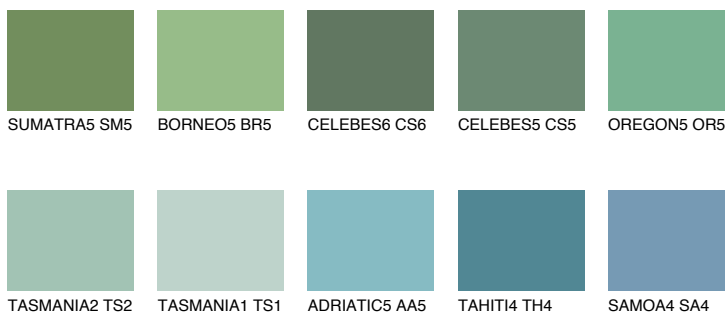

**OREGON6 OR6**☀️ 32%   **TSR 39%****Culori asortata****CULORI RECOMANDATE****CULORI INTENSE RECOMANDATE**

Pentru mai multe informatii despre tencuieli si vopsele, accesati

[www.ceresit.ro](http://www.ceresit.ro)

Culorile prezentate corespund tencuielilor si vopselelor oferite de Ceresit. Din cauza utilizarii tehnicilor digitale, culorile prezentate pot fi diferite de cele reale. Din acest motiv, ele nu trebuie considerate reprezentari fidele ale diferitelor nuante de culoare. Iti recomandam sa consulți paletarul fizic sau sa soliciți o mostra de culoare reprezentantilor tehnici.