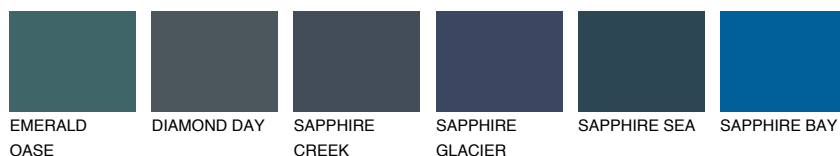

**OREGON6 OR6**☀️ 32%   **TSR 39%****Culori asortata****CULORI RECOMANDATE****CULORI INTENSE RECOMANDATE**

Pentru mai multe informatii despre tencuieli si vopsele, accesati

[www.ceresit.ro](http://www.ceresit.ro)

Culorile prezentate corespund tencuielilor si vopselelor oferite de Ceresit. Din cauza utilizarii tehnicilor digitale, culorile prezentate pot fi diferite de cele reale. Din acest motiv, ele nu trebuie considerate reprezentari fidele ale diferitelor nuante de culoare. Iti recomandam sa consulți paletarul fizic sau sa soliciți o mostra de culoare reprezentantilor tehnici.