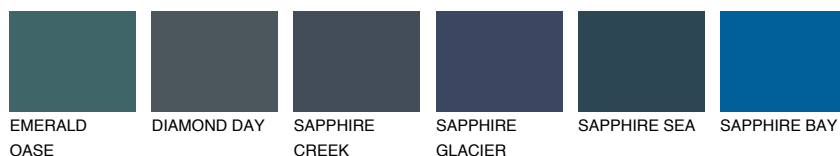

**OREGON6 OR6**☀️ 32% **TSR 39%****Culori asortata****CULORI RECOMANDATE****CULORI INTENSE RECOMANDATE**

Pentru mai multe informatii despre tencuieli si vopsele, accesati

www.ceresit.ro

Culorile prezentate corespund tencuielilor si vopselelor oferite de Ceresit. Din cauza utilizarii tehnicilor digitale, culorile prezentate pot fi diferite de cele reale. Din acest motiv, ele nu trebuie considerate reprezentari fidele ale diferitelor nuante de culoare. Iti recomandam sa consulți paletarul fizic sau sa soliciți o mostra de culoare reprezentantilor tehnici.