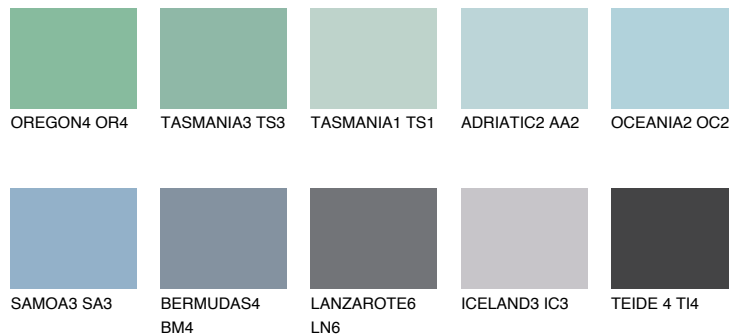

**ALASKA3 AL3**42% **TSR** 39%**Culori asortata****CULORI RECOMANDATE****CULORI INTENSE RECOMANDATE**

Pentru mai multe informatii despre tencuieli si vopsele, accesati

[www.ceresit.ro](http://www.ceresit.ro)

Culorile prezentate corespund tencuielilor si vopselelor oferite de Ceresit. Din cauza utilizarii tehnicilor digitale, culorile prezentate pot fi diferite de cele reale. Din acest motiv, ele nu trebuie considerate reprezentari fidele ale diferitelor nuante de culoare. Iti recomandam sa consulți paletarul fizic sau sa soliciți o mostra de culoare reprezentantilor tehnici.