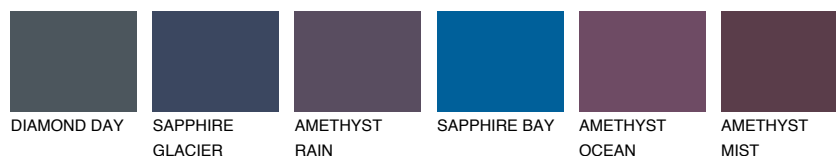

**ALASKA3 AL3**42% **TSR** 39%**Culori asortata****CULORI RECOMANDATE****CULORI INTENSE RECOMANDATE**

Pentru mai multe informatii despre tencuieli si vopsele, accesati

[www.ceresit.ro](http://www.ceresit.ro)

Culorile prezentate corespund tencuielilor si vopselelor oferite de Ceresit. Din cauza utilizarii tehnicilor digitale, culorile prezentate pot fi diferite de cele reale. Din acest motiv, ele nu trebuie considerate reprezentari fidele ale diferitelor nuante de culoare. Iti recomandam sa consulți paletarul fizic sau sa soliciți o mostra de culoare reprezentantilor tehnici.