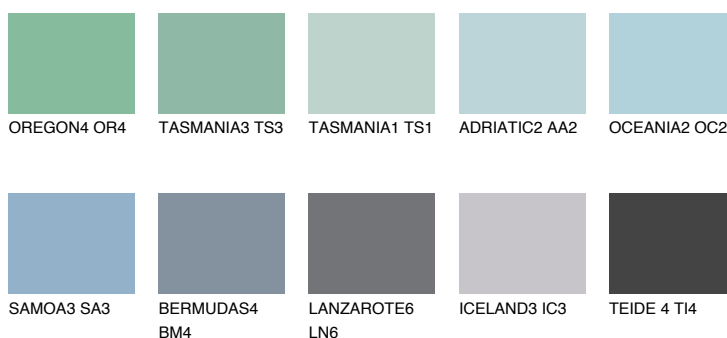

**ALASKA3 AL3**42% **TSR** 39%**Culori asortata****CULORI RECOMANDATE****CULORI INTENSE RECOMANDATE**

Pentru mai multe informatii despre tencuieli si vopsele, accesati

www.ceresit.ro

Culorile prezentate corespund tencuielilor si vopselelor oferite de Ceresit. Din cauza utilizarii tehnicilor digitale, culorile prezentate pot fi diferite de cele reale. Din acest motiv, ele nu trebuie considerate reprezentari fidele ale diferitelor nuante de culoare. Iti recomandam sa consulți paletarul fizic sau sa soliciți o mostra de culoare reprezentantilor tehnici.