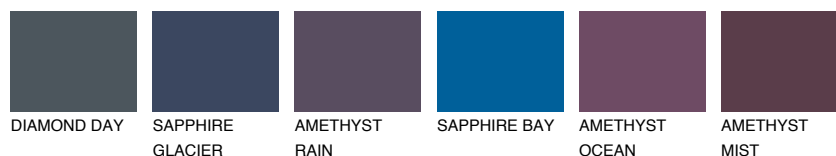

**ALASKA3 AL3**☀️ 42%    **TSR** 39%**Culori asortata****CULORI RECOMANDATE****CULORI INTENSE RECOMANDATE**

Pentru mai multe informatii despre tencuieli si vopsele, accesati

[www.ceresit.ro](http://www.ceresit.ro)

Culorile prezentate corespund tencuielilor si vopselelor oferite de Ceresit. Din cauza utilizarii tehnicilor digitale, culorile prezentate pot fi diferite de cele reale. Din acest motiv, ele nu trebuie considerate reprezentari fidele ale diferitelor nuante de culoare. Iti recomandam sa consulți paletarul fizic sau sa soliciți o mostra de culoare reprezentantilor tehnici.