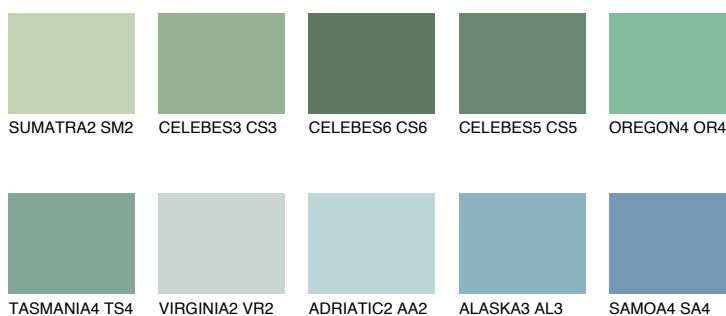

**OREGON5 OR5**38% **TSR** 44%**Culori asortata****CULORI RECOMANDATE****CULORI INTENSE RECOMANDATE**

Pentru mai multe informatii despre tencuieli si vopsele, accesati

www.ceresit.ro

Culorile prezentate corespund tencuielilor si vopselelor oferite de Ceresit. Din cauza utilizarii tehnicilor digitale, culorile prezentate pot fi diferite de cele reale. Din acest motiv, ele nu trebuie considerate reprezentari fidele ale diferitelor nuante de culoare. Iti recomandam sa consulti paletarul fizic sau sa solicitati o mostra de culoare reprezentantilor tehnici.