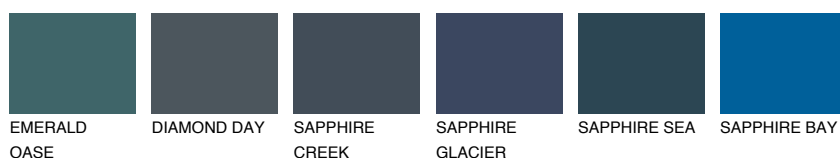

**OREGON5 OR5**38% **TSR** 44%**Culori asortata****CULORI RECOMANDATE****CULORI INTENSE RECOMANDATE**

Pentru mai multe informatii despre tencuieli si vopsele, accesati

www.ceresit.ro

Culorile prezentate corespund tencuielilor si vopselelor oferite de Ceresit. Din cauza utilizarii tehnicilor digitale, culorile prezentate pot fi diferite de cele reale. Din acest motiv, ele nu trebuie considerate reprezentari fidele ale diferitelor nuante de culoare. Iti recomandam sa consulti paletarul fizic sau sa solicitati o mostra de culoare reprezentantilor tehnici.