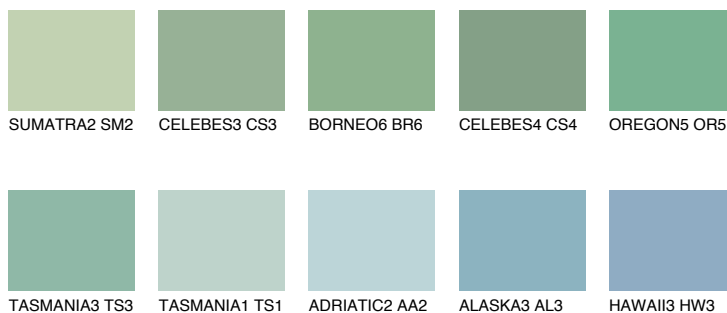

**OREGON4 OR4**43% **TSR** 47%**Culori asortata****CULORI RECOMANDATE****CULORI INTENSE RECOMANDATE**

Pentru mai multe informatii despre tencuieli si vopsele, accesati

www.ceresit.ro

Culorile prezentate corespund tencuielilor si vopselelor oferite de Ceresit. Din cauza utilizarii tehnicilor digitale, culorile prezentate pot fi diferite de cele reale. Din acest motiv, ele nu trebuie considerate reprezentari fidele ale diferitelor nuante de culoare. Iti recomandam sa consulți paletarul fizic sau sa soliciți o mostra de culoare reprezentantilor tehnici.