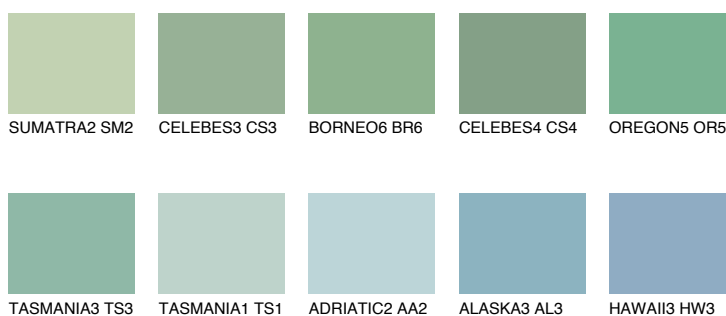

**OREGON4 OR4**☀️ 43% **TSR** 47%**Culori asortata****CULORI RECOMANDATE****CULORI INTENSE RECOMANDATE**

Pentru mai multe informatii despre tencuieli si vopsele, accesati

www.ceresit.ro

Culorile prezentate corespund tencuielilor si vopselelor oferite de Ceresit. Din cauza utilizarii tehnicilor digitale, culorile prezentate pot fi diferite de cele reale. Din acest motiv, ele nu trebuie considerate reprezentari fidele ale diferitelor nuante de culoare. Iti recomandam sa consulți paletarul fizic sau sa soliciți o mostra de culoare reprezentantilor tehnici.