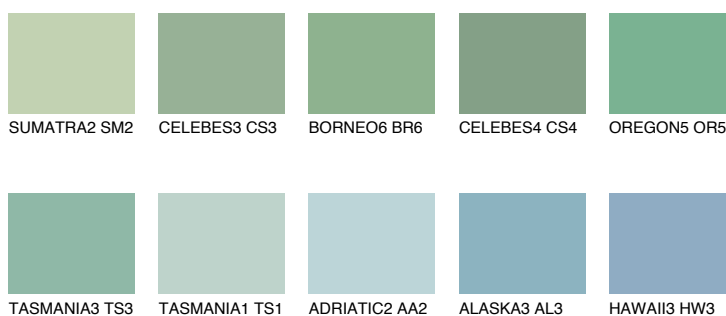

**OREGON4 OR4**☀ 43% **TSR** 47%**Culori asortata****CULORI RECOMANDATE****CULORI INTENSE RECOMANDATE**

Pentru mai multe informatii despre tencuieli si vopsele, accesati

www.ceresit.ro

Culorile prezentate corespund tencuielilor si vopselelor oferite de Ceresit. Din cauza utilizarii tehnicilor digitale, culorile prezentate pot fi diferite de cele reale. Din acest motiv, ele nu trebuie considerate reprezentari fidele ale diferitelor nuante de culoare. Iti recomandam sa consulți paletarul fizic sau sa soliciți o mostra de culoare reprezentantilor tehnici.