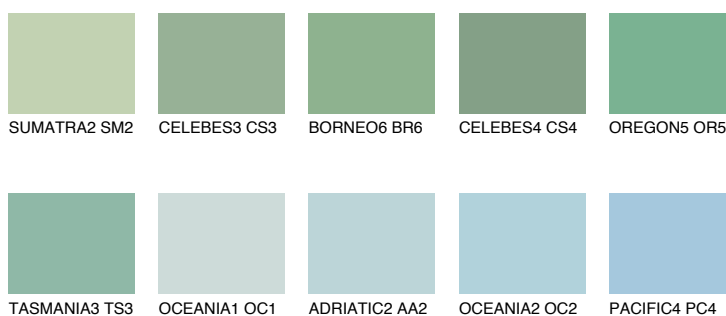

**OREGON3 OR3**50% **TSR** 52%**Culori asortata****CULORI RECOMANDATE****CULORI INTENSE RECOMANDATE**

Pentru mai multe informatii despre tencuieli si vopsele, accesati

www.ceresit.ro

Culorile prezentate corespund tencuielilor si vopselelor oferite de Ceresit. Din cauza utilizarii tehnicilor digitale, culorile prezentate pot fi diferite de cele reale. Din acest motiv, ele nu trebuie considerate reprezentari fidele ale diferitelor nuante de culoare. Iti recomandam sa consulți paletarul fizic sau sa soliciți o mostra de culoare reprezentantilor tehnici.