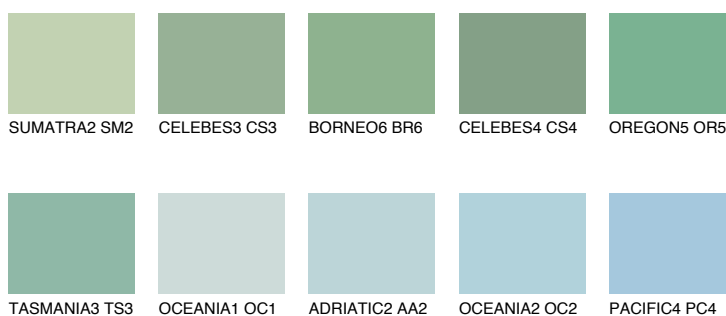

**OREGON3 OR3**50% **TSR** 52%**Culori asortata****CULORI RECOMANDATE****CULORI INTENSE RECOMANDATE**

Pentru mai multe informatii despre tencuieli si vopsele, accesati

[www.ceresit.ro](http://www.ceresit.ro)

Culorile prezentate corespund tencuielilor si vopselelor oferite de Ceresit. Din cauza utilizarii tehnicilor digitale, culorile prezentate pot fi diferite de cele reale. Din acest motiv, ele nu trebuie considerate reprezentari fidele ale diferitelor nuante de culoare. Iti recomandam sa consulți paletarul fizic sau sa soliciți o mostra de culoare reprezentantilor tehnici.