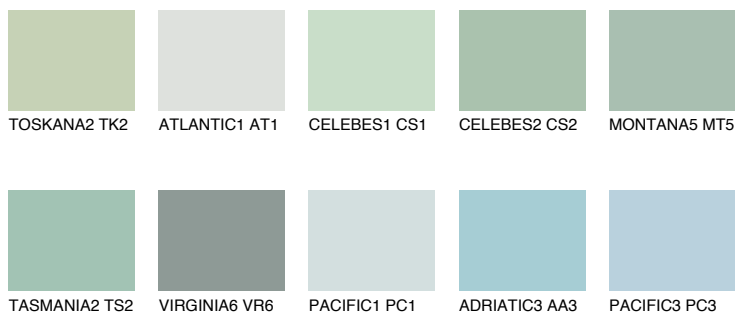

**OREGON2 OR2**58% **TSR** 56%**Culori asortata****CULORI RECOMANDATE****CULORI INTENSE RECOMANDATE**

Pentru mai multe informatii despre tencuieli si vopsele, accesati

www.ceresit.ro

Culorile prezentate corespund tencuielilor si vopselelor oferite de Ceresit. Din cauza utilizarii tehnicilor digitale, culorile prezentate pot fi diferite de cele reale. Din acest motiv, ele nu trebuie considerate reprezentari fidele ale diferitelor nuante de culoare. Iti recomandam sa consulți paletarul fizic sau sa soliciți o mostra de culoare reprezentantilor tehnici.