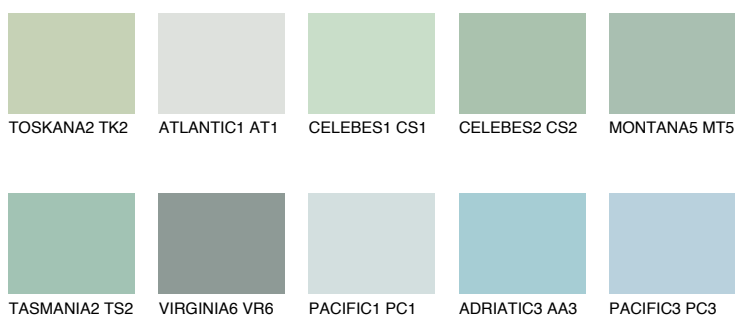

**OREGON2 OR2**58% **TSR** 56%**Culori asortata****CULORI RECOMANDATE****CULORI INTENSE RECOMANDATE**

Pentru mai multe informatii despre tencuieli si vopsele, accesati

www.ceresit.ro

Culorile prezentate corespund tencuielilor si vopselelor oferite de Ceresit. Din cauza utilizarii tehnicilor digitale, culorile prezentate pot fi diferite de cele reale. Din acest motiv, ele nu trebuie considerate reprezentari fidele ale diferitelor nuante de culoare. Iti recomandam sa consulți paletarul fizic sau sa soliciți o mostra de culoare reprezentantilor tehnici.