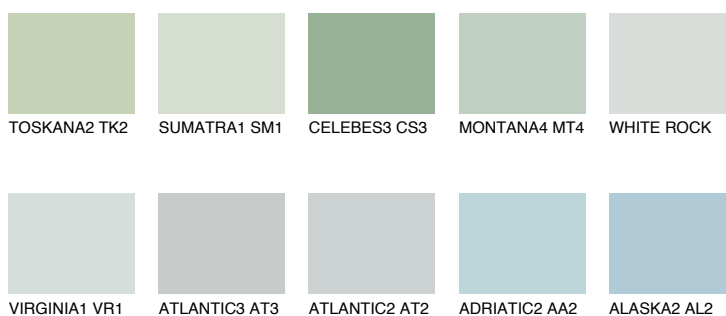


**OREGON1 OR1**73% **TSR** 66%**Culori asortata****CULORI RECOMANDATE****CULORI INTENSE RECOMANDATE**

Pentru mai multe informatii despre tencuieli si vopsele, accesati

www.ceresit.ro

Culorile prezentate corespund tencuielilor si vopselelor oferite de Ceresit. Din cauza utilizarii tehnicilor digitale, culorile prezentate pot fi diferite de cele reale. Din acest motiv, ele nu trebuie considerate reprezentari fidele ale diferitelor nuante de culoare. Iti recomandam sa consulți paletarul fizic sau sa soliciți o mostra de culoare reprezentantilor tehnici.