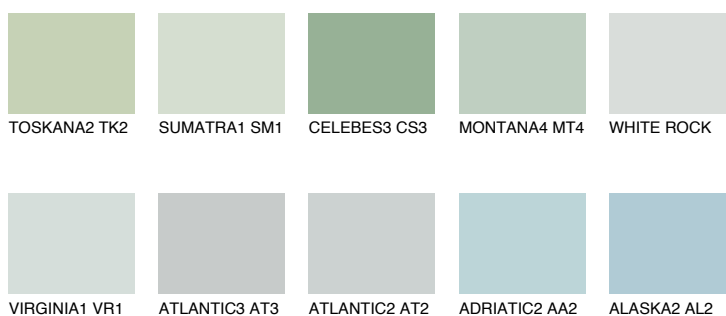


**OREGON1 OR1**73% **TSR** 66%**Culori asortata****CULORI RECOMANDATE****CULORI INTENSE RECOMANDATE**

Pentru mai multe informatii despre tencuieli si vopsele, accesati

[www.ceresit.ro](http://www.ceresit.ro)

Culorile prezentate corespund tencuielilor si vopselelor oferite de Ceresit. Din cauza utilizarii tehnicilor digitale, culorile prezentate pot fi diferite de cele reale. Din acest motiv, ele nu trebuie considerate reprezentari fidele ale diferitelor nuante de culoare. Iti recomandam sa consulți paletarul fizic sau sa soliciți o mostra de culoare reprezentantilor tehnici.