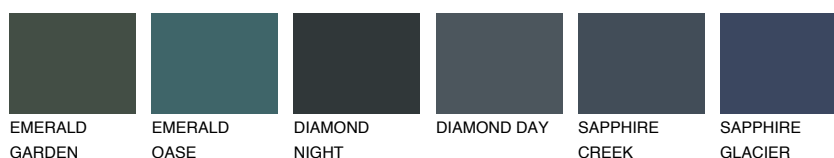

**CELEBES6 CS6**17% **TSR** 14%**Culori asortata****CULORI RECOMANDATE****CULORI INTENSE RECOMANDATE**

Pentru mai multe informatii despre tencuieli si vopsele, accesati

www.ceresit.ro

Culorile prezentate corespund tencuielilor si vopselelor oferite de Ceresit. Din cauza utilizarii tehnicilor digitale, culorile prezentate pot fi diferite de cele reale. Din acest motiv, ele nu trebuie considerate reprezentari fidele ale diferitelor nuante de culoare. Iti recomandam sa consulți paletarul fizic sau sa soliciți o mostra de culoare reprezentantilor tehnici.