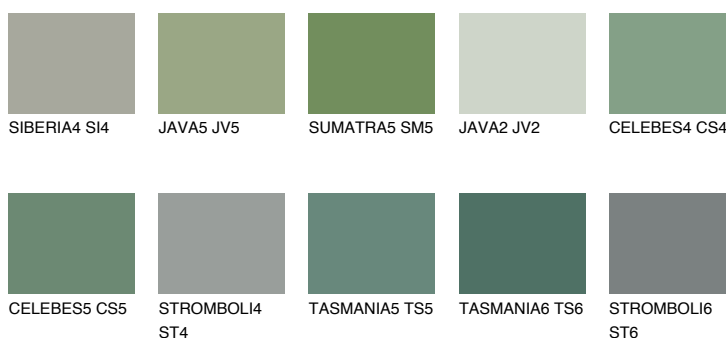

**CELEBES6 CS6**17% **TSR** 14%**Culori asortata****CULORI RECOMANDATE****CULORI INTENSE RECOMANDATE**

Pentru mai multe informatii despre tencuieli si vopsele, accesati

www.ceresit.ro

Culorile prezentate corespund tencuielilor si vopselelor oferite de Ceresit. Din cauza utilizarii tehnicilor digitale, culorile prezentate pot fi diferite de cele reale. Din acest motiv, ele nu trebuie considerate reprezentari fidele ale diferitelor nuante de culoare. Iti recomandam sa consulți paletarul fizic sau sa soliciți o mostra de culoare reprezentantilor tehnici.