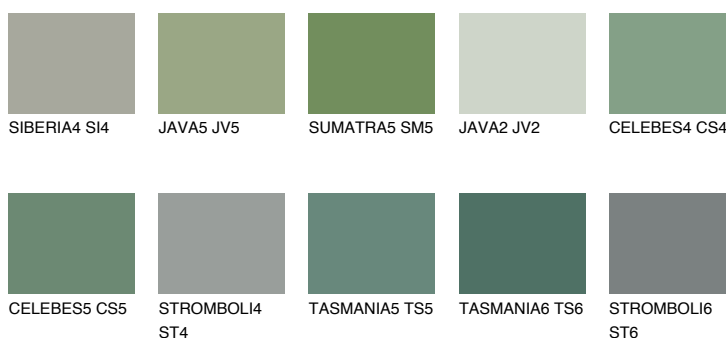

**CELEBES6 CS6**☀️ 17% **TSR 14%****Culori asortata****CULORI RECOMANDATE****CULORI INTENSE RECOMANDATE**

Pentru mai multe informatii despre tencuieli si vopsele, accesati

www.ceresit.ro

Culorile prezentate corespund tencuielilor si vopselelor oferite de Ceresit. Din cauza utilizarii tehnicilor digitale, culorile prezentate pot fi diferite de cele reale. Din acest motiv, ele nu trebuie considerate reprezentari fidele ale diferitelor nuante de culoare. Iti recomandam sa consulți paletarul fizic sau sa soliciți o mostra de culoare reprezentantilor tehnici.