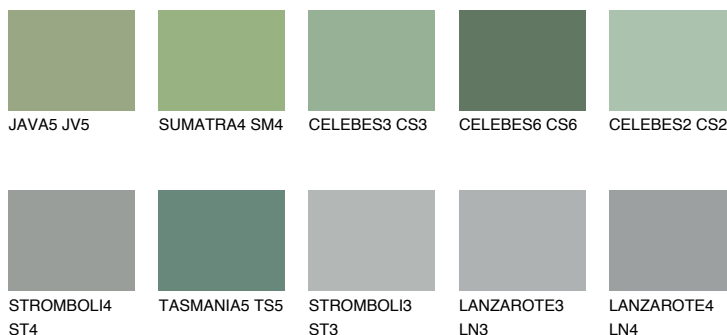

**CELEBES5 CS5**☀ 22% **TSR 22%****Culori asortata****CULORI RECOMANDATE****CULORI INTENSE RECOMANDATE**

Pentru mai multe informatii despre tencuieli si vopsele, accesati

www.ceresit.ro

Culorile prezentate corespund tencuielilor si vopselelor oferite de Ceresit. Din cauza utilizarii tehnicilor digitale, culorile prezentate pot fi diferite de cele reale. Din acest motiv, ele nu trebuie considerate reprezentari fidele ale diferitelor nuante de culoare. Iti recomandam sa consulți paletarul fizic sau sa soliciți o mostra de culoare reprezentantilor tehnici.