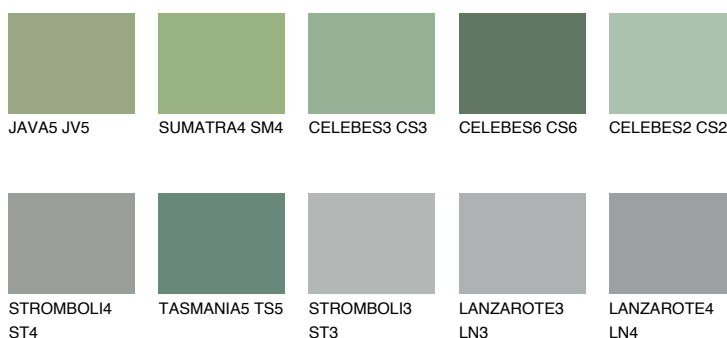

**CELEBES5 CS5**22% **TSR** 22%**Culori asortata****CULORI RECOMANDATE****CULORI INTENSE RECOMANDATE**

Pentru mai multe informatii despre tencuieli si vopsele, accesati

www.ceresit.ro

Culorile prezentate corespund tencuielilor si vopselelor oferite de Ceresit. Din cauza utilizarii tehnicilor digitale, culorile prezentate pot fi diferite de cele reale. Din acest motiv, ele nu trebuie considerate reprezentari fidele ale diferitelor nuante de culoare. Iti recomandam sa consulți paletarul fizic sau sa soliciți o mostra de culoare reprezentantilor tehnici.