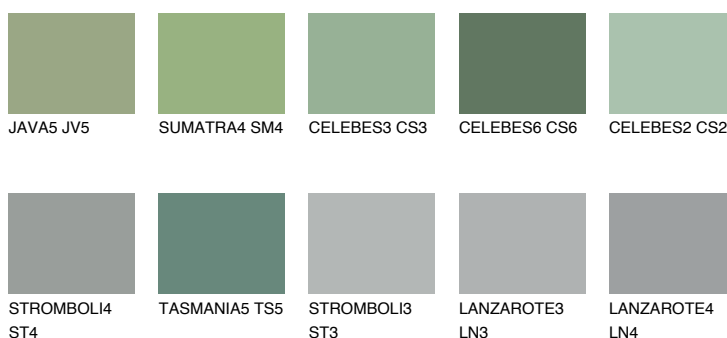

**CELEBES5 CS5**22% **TSR** 22%**Culori asortata****CULORI RECOMANDATE****CULORI INTENSE RECOMANDATE**

Pentru mai multe informatii despre tencuieli si vopsele, accesati

[www.ceresit.ro](http://www.ceresit.ro)

Culorile prezentate corespund tencuielilor si vopselelor oferite de Ceresit. Din cauza utilizarii tehnicilor digitale, culorile prezentate pot fi diferite de cele reale. Din acest motiv, ele nu trebuie considerate reprezentari fidele ale diferitelor nuante de culoare. Iti recomandam sa consulți paletarul fizic sau sa soliciți o mostra de culoare reprezentantilor tehnici.