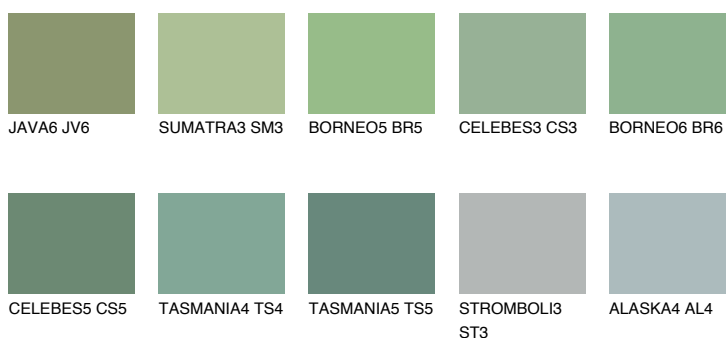

**CELEBES4 CS4**32% **TSR** 32%**Culori asortata****CULORI RECOMANDATE****CULORI INTENSE RECOMANDATE**

Pentru mai multe informatii despre tencuieli si vopsele, accesati

[www.ceresit.ro](http://www.ceresit.ro)

Culorile prezentate corespund tencuielilor si vopselelor oferite de Ceresit. Din cauza utilizarii tehnicilor digitale, culorile prezentate pot fi diferite de cele reale. Din acest motiv, ele nu trebuie considerate reprezentari fidele ale diferitelor nuante de culoare. Iti recomandam sa consulți paletarul fizic sau sa soliciți o mostra de culoare reprezentantilor tehnici.