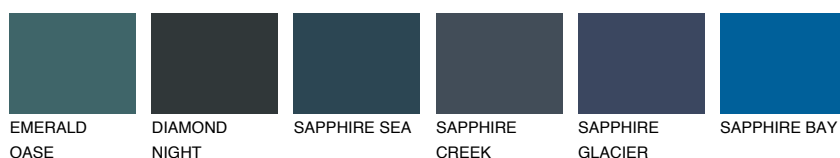

**CELEBES4 CS4**32% **TSR** 32%**Culori asortata****CULORI RECOMANDATE****CULORI INTENSE RECOMANDATE**

Pentru mai multe informatii despre tencuieli si vopsele, accesati

[www.ceresit.ro](http://www.ceresit.ro)

Culorile prezentate corespund tencuielilor si vopselelor oferite de Ceresit. Din cauza utilizarii tehnicilor digitale, culorile prezentate pot fi diferite de cele reale. Din acest motiv, ele nu trebuie considerate reprezentari fidele ale diferitelor nuante de culoare. Iti recomandam sa consulți paletarul fizic sau sa soliciți o mostra de culoare reprezentantilor tehnici.