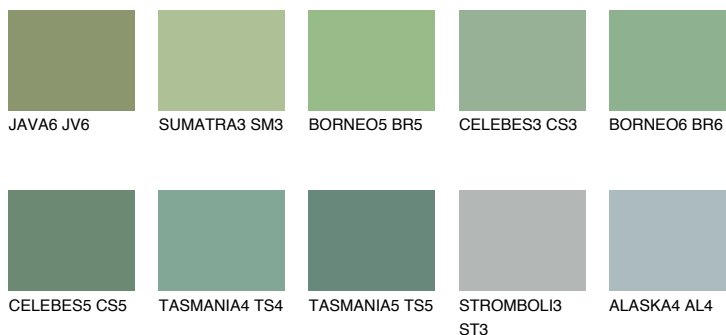

**CELEBES4 CS4**32% **TSR** 32%**Culori asortata****CULORI RECOMANDATE****CULORI INTENSE RECOMANDATE**

Pentru mai multe informatii despre tencuieli si vopsele, accesati

www.ceresit.ro

Culorile prezentate corespund tencuielilor si vopselelor oferite de Ceresit. Din cauza utilizarii tehnicilor digitale, culorile prezentate pot fi diferite de cele reale. Din acest motiv, ele nu trebuie considerate reprezentari fidele ale diferitelor nuante de culoare. Iti recomandam sa consulți paletarul fizic sau sa soliciți o mostra de culoare reprezentantilor tehnici.