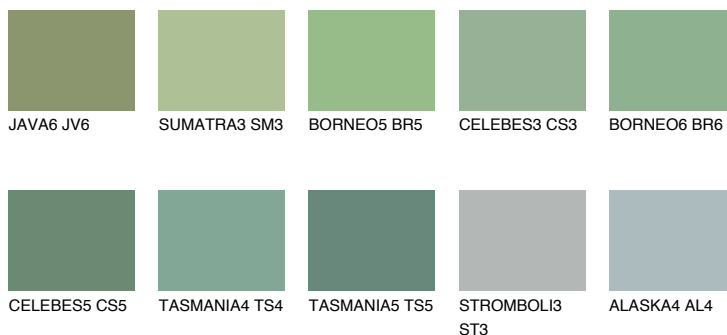

**CELEBES4 CS4**32% **TSR** 32%**Culori asortata****CULORI RECOMANDATE****CULORI INTENSE RECOMANDATE**

Pentru mai multe informatii despre tencuieli si vopsele, accesati

www.ceresit.ro

Culorile prezentate corespund tencuielilor si vopselelor oferite de Ceresit. Din cauza utilizarii tehnicilor digitale, culorile prezentate pot fi diferite de cele reale. Din acest motiv, ele nu trebuie considerate reprezentari fidele ale diferitelor nuante de culoare. Iti recomandam sa consulți paletarul fizic sau sa soliciți o mostra de culoare reprezentantilor tehnici.