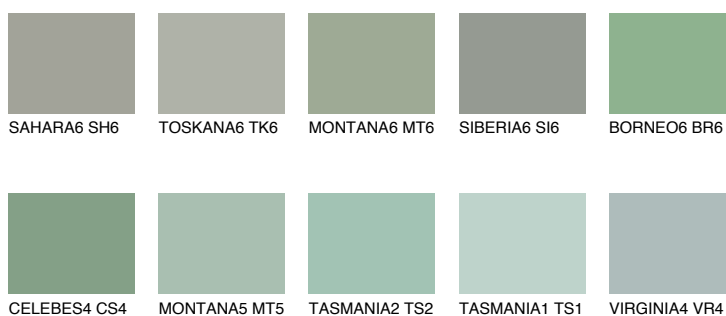

**CELEBES3 CS3**40% **TSR** 48%**Culori asortata****CULORI RECOMANDATE****CULORI INTENSE RECOMANDATE**

Pentru mai multe informatii despre tencuieli si vopsele, accesati

www.ceresit.ro

Culorile prezentate corespund tencuielilor si vopselelor oferite de Ceresit. Din cauza utilizarii tehnicilor digitale, culorile prezentate pot fi diferite de cele reale. Din acest motiv, ele nu trebuie considerate reprezentari fidele ale diferitelor nuante de culoare. Iti recomandam sa consulți paletarul fizic sau sa soliciți o mostra de culoare reprezentantilor tehnici.