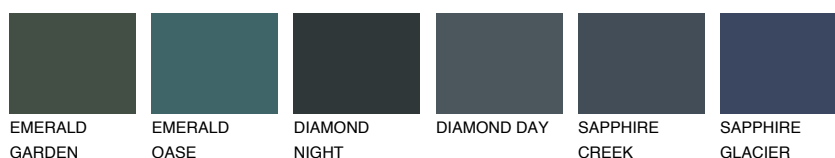

**CELEBES3 CS3**☀️ 40% **TSR 48%****Culori asortata****CULORI RECOMANDATE****CULORI INTENSE RECOMANDATE**

Pentru mai multe informatii despre tencuieli si vopsele, accesati

www.ceresit.ro

Culorile prezentate corespund tencuielilor si vopselelor oferite de Ceresit. Din cauza utilizarii tehnicilor digitale, culorile prezentate pot fi diferite de cele reale. Din acest motiv, ele nu trebuie considerate reprezentari fidele ale diferitelor nuante de culoare. Iti recomandam sa consulți paletarul fizic sau sa soliciți o mostra de culoare reprezentantilor tehnici.