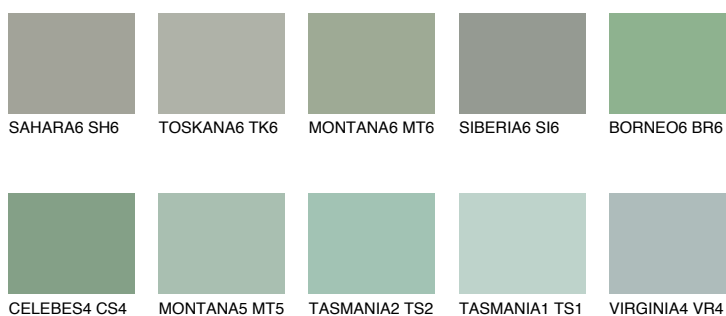

**CELEBES3 CS3**☀️ 40% **TSR 48%****Culori asortata****CULORI RECOMANDATE****CULORI INTENSE RECOMANDATE**

Pentru mai multe informatii despre tencuieli si vopsele, accesati

www.ceresit.ro

Culorile prezentate corespund tencuielilor si vopselelor oferite de Ceresit. Din cauza utilizarii tehnicilor digitale, culorile prezentate pot fi diferite de cele reale. Din acest motiv, ele nu trebuie considerate reprezentari fidele ale diferitelor nuante de culoare. Iti recomandam sa consulți paletarul fizic sau sa soliciți o mostra de culoare reprezentantilor tehnici.