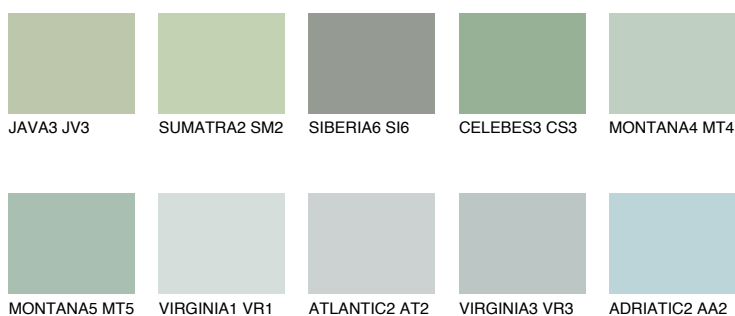

**CELEBES2 CS2**50% **TSR** 47%**Culori asortata****CULORI RECOMANDATE****CULORI INTENSE RECOMANDATE**

Pentru mai multe informatii despre tencuieli si vopsele, accesati

www.ceresit.ro

Culorile prezentate corespund tencuielilor si vopselelor oferite de Ceresit. Din cauza utilizarii tehnicilor digitale, culorile prezentate pot fi diferite de cele reale. Din acest motiv, ele nu trebuie considerate reprezentari fidele ale diferitelor nuante de culoare. Iti recomandam sa consulți paletarul fizic sau sa soliciți o mostra de culoare reprezentantilor tehnici.