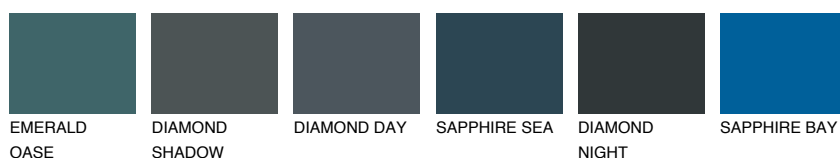

**CELEBES2 CS2**50% **TSR** 47%**Culori asortata****CULORI RECOMANDATE****CULORI INTENSE RECOMANDATE**

Pentru mai multe informatii despre tencuieli si vopsele, accesati

[www.ceresit.ro](http://www.ceresit.ro)

Culorile prezentate corespund tencuielilor si vopselelor oferite de Ceresit. Din cauza utilizarii tehnicilor digitale, culorile prezentate pot fi diferite de cele reale. Din acest motiv, ele nu trebuie considerate reprezentari fidele ale diferitelor nuante de culoare. Iti recomandam sa consulți paletarul fizic sau sa soliciți o mostra de culoare reprezentantilor tehnici.