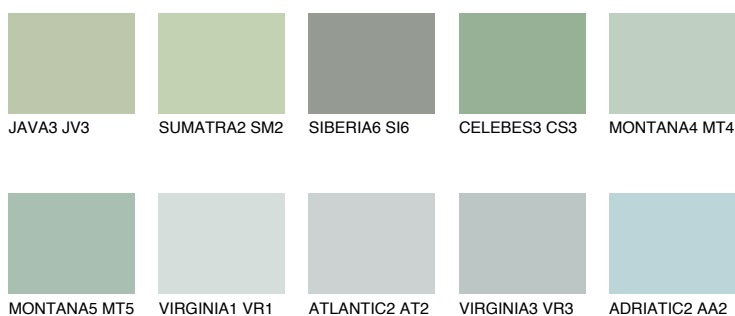

**CELEBES2 CS2**50% **TSR** 47%**Culori asortata****CULORI RECOMANDATE****CULORI INTENSE RECOMANDATE**

Pentru mai multe informatii despre tencuieli si vopsele, accesati

[www.ceresit.ro](http://www.ceresit.ro)

Culorile prezentate corespund tencuielilor si vopselelor oferite de Ceresit. Din cauza utilizarii tehnicilor digitale, culorile prezentate pot fi diferite de cele reale. Din acest motiv, ele nu trebuie considerate reprezentari fidele ale diferitelor nuante de culoare. Iti recomandam sa consulți paletarul fizic sau sa soliciți o mostra de culoare reprezentantilor tehnici.