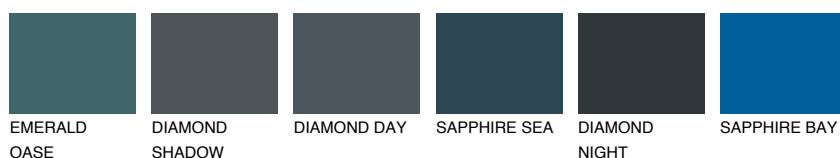

**CELEBES2 CS2**50% **TSR** 47%**Culori asortata****CULORI RECOMANDATE****CULORI INTENSE RECOMANDATE**

Pentru mai multe informatii despre tencuieli si vopsele, accesati

www.ceresit.ro

Culorile prezentate corespund tencuielilor si vopselelor oferite de Ceresit. Din cauza utilizarii tehnicilor digitale, culorile prezentate pot fi diferite de cele reale. Din acest motiv, ele nu trebuie considerate reprezentari fidele ale diferitelor nuante de culoare. Iti recomandam sa consulți paletarul fizic sau sa soliciți o mostra de culoare reprezentantilor tehnici.