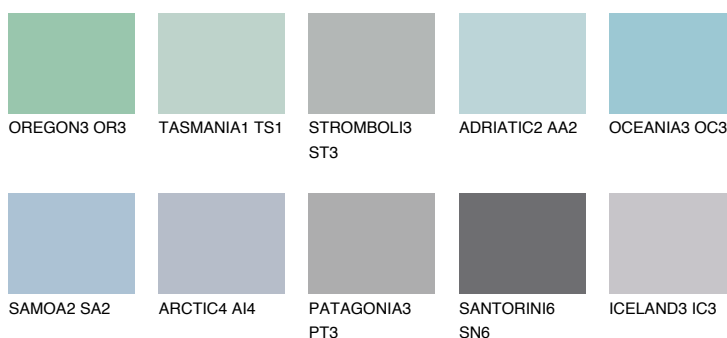

**ALASKA2 AL2**57% **TSR** 59%**Culori asortata****CULORI RECOMANDATE****CULORI INTENSE RECOMANDATE**

Pentru mai multe informatii despre tencuieli si vopsele, accesati

[www.ceresit.ro](http://www.ceresit.ro)

Culorile prezentate corespund tencuielilor si vopselelor oferite de Ceresit. Din cauza utilizarii tehnicilor digitale, culorile prezentate pot fi diferite de cele reale. Din acest motiv, ele nu trebuie considerate reprezentari fidele ale diferitelor nuante de culoare. Iti recomandam sa consulți paletarul fizic sau sa soliciți o mostra de culoare reprezentantilor tehnici.