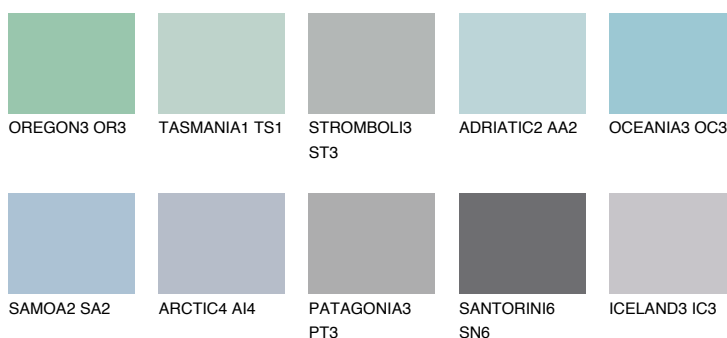

**ALASKA2 AL2**57% **TSR** 59%**Culori asortata****CULORI RECOMANDATE****CULORI INTENSE RECOMANDATE**

Pentru mai multe informatii despre tencuieli si vopsele, accesati

www.ceresit.ro

Culorile prezentate corespund tencuielilor si vopselelor oferite de Ceresit. Din cauza utilizarii tehnicilor digitale, culorile prezentate pot fi diferite de cele reale. Din acest motiv, ele nu trebuie considerate reprezentari fidele ale diferitelor nuante de culoare. Iti recomandam sa consulți paletarul fizic sau sa soliciți o mostra de culoare reprezentantilor tehnici.