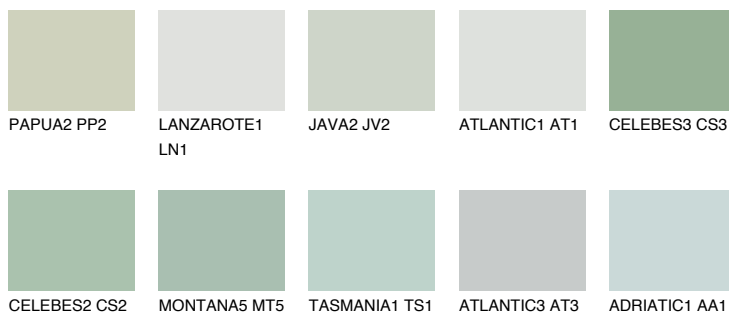

**CELEBES1 CS1**69% **TSR** 64%**Culori asortata****CULORI RECOMANDATE****CULORI INTENSE RECOMANDATE**

Pentru mai multe informatii despre tencuieli si vopsele, accesati

www.ceresit.ro

Culorile prezentate corespund tencuielilor si vopselelor oferite de Ceresit. Din cauza utilizarii tehnicilor digitale, culorile prezentate pot fi diferite de cele reale. Din acest motiv, ele nu trebuie considerate reprezentari fidele ale diferitelor nuante de culoare. Iti recomandam sa consulți paletarul fizic sau sa soliciți o mostra de culoare reprezentantilor tehnici.