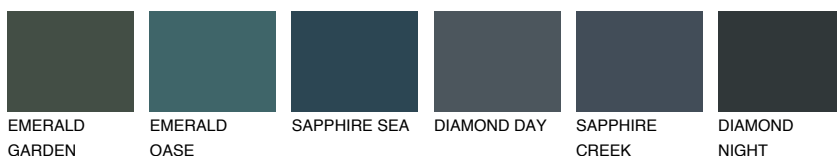

**CELEBES1 CS1**69% **TSR** 64%**Culori asortata****CULORI RECOMANDATE****CULORI INTENSE RECOMANDATE**

Pentru mai multe informatii despre tencuieli si vopsele, accesati

www.ceresit.ro

Culorile prezentate corespund tencuielilor si vopselelor oferite de Ceresit. Din cauza utilizarii tehnicilor digitale, culorile prezentate pot fi diferite de cele reale. Din acest motiv, ele nu trebuie considerate reprezentari fidele ale diferitelor nuante de culoare. Iti recomandam sa consulți paletarul fizic sau sa soliciți o mostra de culoare reprezentantilor tehnici.