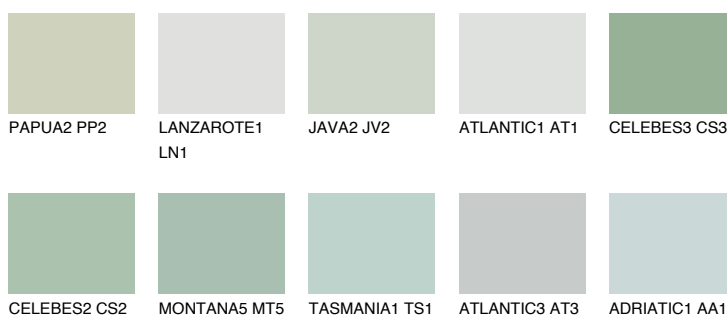

**CELEBES1 CS1**69% **TSR** 64%**Culori asortata****CULORI RECOMANDATE****CULORI INTENSE RECOMANDATE**

Pentru mai multe informatii despre tencuieli si vopsele, accesati

www.ceresit.ro

Culorile prezentate corespund tencuielilor si vopselelor oferite de Ceresit. Din cauza utilizarii tehnicilor digitale, culorile prezentate pot fi diferite de cele reale. Din acest motiv, ele nu trebuie considerate reprezentari fidele ale diferitelor nuante de culoare. Iti recomandam sa consulți paletarul fizic sau sa soliciți o mostra de culoare reprezentantilor tehnici.