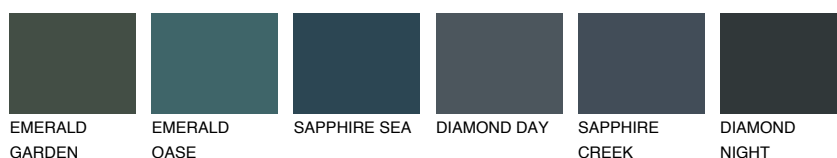

**CELEBES1 CS1**69% **TSR** 64%**Culori asortata****CULORI RECOMANDATE****CULORI INTENSE RECOMANDATE**

Pentru mai multe informatii despre tencuieli si vopsele, accesati

www.ceresit.ro

Culorile prezentate corespund tencuielilor si vopselelor oferite de Ceresit. Din cauza utilizarii tehnicilor digitale, culorile prezentate pot fi diferite de cele reale. Din acest motiv, ele nu trebuie considerate reprezentari fidele ale diferitelor nuante de culoare. Iti recomandam sa consulți paletarul fizic sau sa soliciți o mostra de culoare reprezentantilor tehnici.