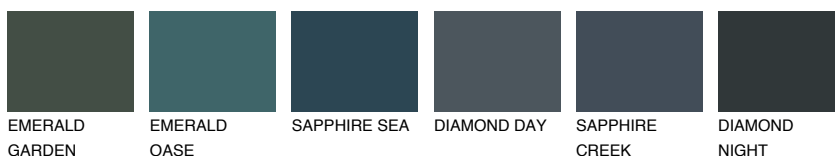

**CELEBES1 CS1**69% **TSR** 64%**Culori asortata****CULORI RECOMANDATE****CULORI INTENSE RECOMANDATE**

Pentru mai multe informatii despre tencuieli si vopsele, accesati

www.ceresit.ro

Culorile prezentate corespund tencuielilor si vopselelor oferite de Ceresit. Din cauza utilizarii tehnicilor digitale, culorile prezentate pot fi diferite de cele reale. Din acest motiv, ele nu trebuie considerate reprezentari fidele ale diferitelor nuante de culoare. Iti recomandam sa consulți paletarul fizic sau sa soliciți o mostra de culoare reprezentantilor tehnici.