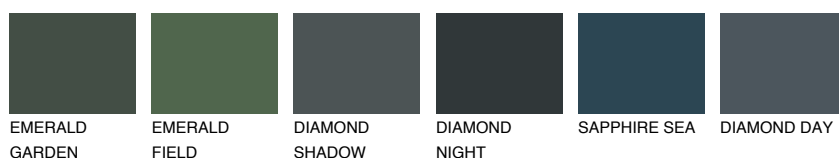

**SUMATRA6 SM6**● 18% **TSR** 14%**Culori asortata****CULORI RECOMANDATE****CULORI INTENSE RECOMANDATE**

Pentru mai multe informatii despre tencuieli si vopsele, accesati

[www.ceresit.ro](http://www.ceresit.ro)

Culorile prezentate corespund tencuielilor si vopselelor oferite de Ceresit. Din cauza utilizarii tehnicilor digitale, culorile prezentate pot fi diferite de cele reale. Din acest motiv, ele nu trebuie considerate reprezentari fidele ale diferitelor nuante de culoare. Iti recomandam sa consulți paletarul fizic sau sa soliciți o mostra de culoare reprezentantilor tehnici.