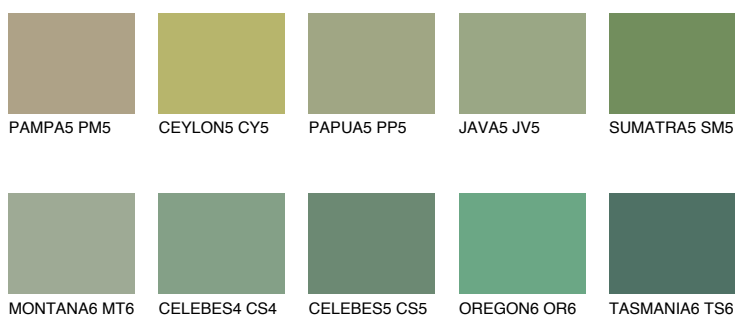

**SUMATRA6 SM6**● 18% **TSR** 14%**Culori asortata****CULORI RECOMANDATE****CULORI INTENSE RECOMANDATE**

Pentru mai multe informatii despre tencuieli si vopsele, accesati

[www.ceresit.ro](http://www.ceresit.ro)

Culorile prezentate corespund tencuielilor si vopselelor oferite de Ceresit. Din cauza utilizarii tehnicilor digitale, culorile prezentate pot fi diferite de cele reale. Din acest motiv, ele nu trebuie considerate reprezentari fidele ale diferitelor nuante de culoare. Iti recomandam sa consulți paletarul fizic sau sa soliciți o mostra de culoare reprezentantilor tehnici.