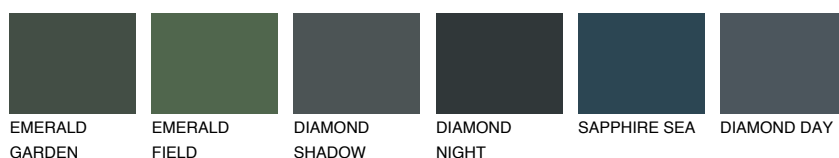

**SUMATRA6 SM6**● 18% **TSR** 14%**Culori asortata****CULORI RECOMANDATE****CULORI INTENSE RECOMANDATE**

Pentru mai multe informatii despre tencuieli si vopsele, accesati

www.ceresit.ro

Culorile prezentate corespund tencuielilor si vopselelor oferite de Ceresit. Din cauza utilizarii tehnicilor digitale, culorile prezentate pot fi diferite de cele reale. Din acest motiv, ele nu trebuie considerate reprezentari fidele ale diferitelor nuante de culoare. Iti recomandam sa consulți paletarul fizic sau sa soliciți o mostra de culoare reprezentantilor tehnici.