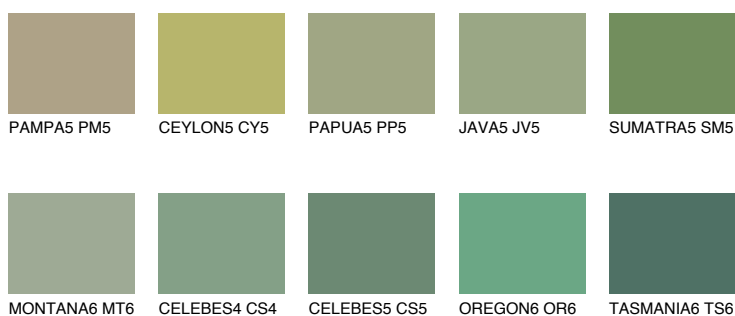

**SUMATRA6 SM6**● 18% **TSR** 14%**Culori asortata****CULORI RECOMANDATE****CULORI INTENSE RECOMANDATE**

Pentru mai multe informatii despre tencuieli si vopsele, accesati

www.ceresit.ro

Culorile prezentate corespund tencuielilor si vopselelor oferite de Ceresit. Din cauza utilizarii tehnicilor digitale, culorile prezentate pot fi diferite de cele reale. Din acest motiv, ele nu trebuie considerate reprezentari fidele ale diferitelor nuante de culoare. Iti recomandam sa consulți paletarul fizic sau sa soliciți o mostra de culoare reprezentantilor tehnici.