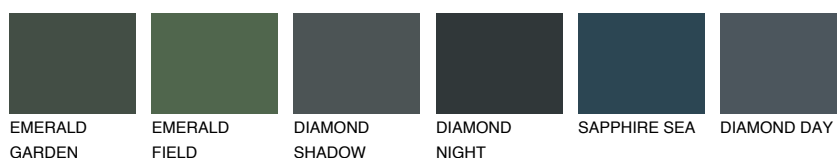

**SUMATRA6 SM6**● 18% **TSR** 14%**Culori asortata****CULORI RECOMANDATE****CULORI INTENSE RECOMANDATE**

Pentru mai multe informatii despre tencuieli si vopsele, accesati

[www.ceresit.ro](http://www.ceresit.ro)

Culorile prezentate corespund tencuielilor si vopselelor oferite de Ceresit. Din cauza utilizarii tehnicilor digitale, culorile prezentate pot fi diferite de cele reale. Din acest motiv, ele nu trebuie considerate reprezentari fidele ale diferitelor nuante de culoare. Iti recomandam sa consulți paletarul fizic sau sa soliciți o mostra de culoare reprezentantilor tehnici.