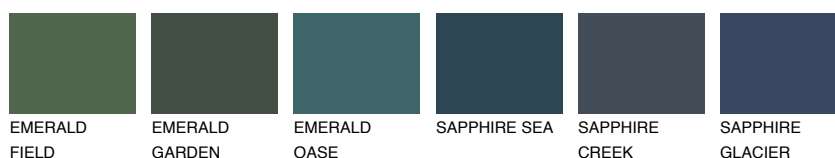

**SUMATRA5 SM5**☀ 24% **TSR 33%****Culori asortata****CULORI RECOMANDATE****CULORI INTENSE RECOMANDATE**

Pentru mai multe informatii despre tencuieli si vopsele, accesati

www.ceresit.ro

Culorile prezentate corespund tencuielilor si vopselelor oferite de Ceresit. Din cauza utilizarii tehnicilor digitale, culorile prezentate pot fi diferite de cele reale. Din acest motiv, ele nu trebuie considerate reprezentari fidele ale diferitelor nuante de culoare. Iti recomandam sa consulți paletarul fizic sau sa soliciți o mostra de culoare reprezentantilor tehnici.