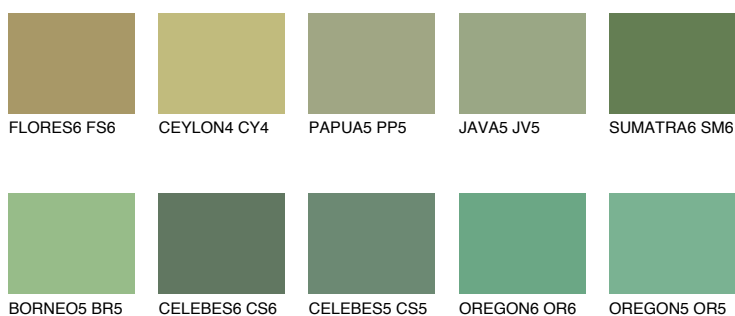

**SUMATRA5 SM5**☀ 24% **TSR 33%****Culori asortata****CULORI RECOMANDATE****CULORI INTENSE RECOMANDATE**

Pentru mai multe informatii despre tencuieli si vopsele, accesati

www.ceresit.ro

Culorile prezentate corespund tencuielilor si vopselelor oferite de Ceresit. Din cauza utilizarii tehnicilor digitale, culorile prezentate pot fi diferite de cele reale. Din acest motiv, ele nu trebuie considerate reprezentari fidele ale diferitelor nuante de culoare. Iti recomandam sa consulți paletarul fizic sau sa soliciți o mostra de culoare reprezentantilor tehnici.